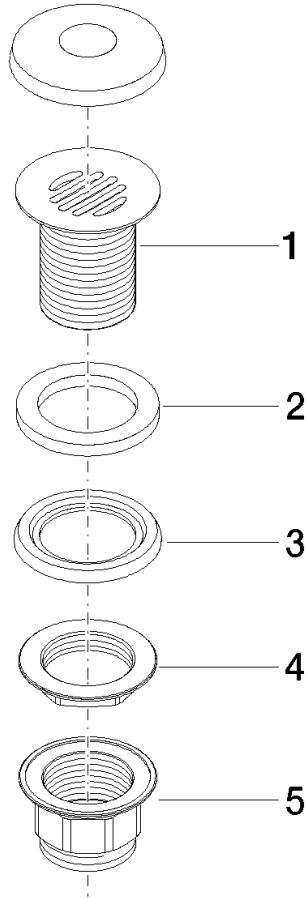

## Válvula con filtro 1 1/4" para lavabo 1 1/4" - Negro mate

10 110 970 Versión del producto de 10/1/2023

	Negro mate	10 110 970-33
	Cromo	10 110 970-00
	Platino cepillado	10 110 970-06
	Platino	10 110 970-08
	Latón (Oro 23k)	10 110 970-09
	Dark Chrome	10 110 970-19
	Oro claro	10 110 970-26
	Oro claro cepillado	10 110 970-27
	Latón cepillado (Oro 23k)	10 110 970-28
	Bronce cepillado	10 110 970-42
	Champagne cepillado (Oro 22k)	10 110 970-46
	Champagne (Oro 22k)	10 110 970-47
	Cromo cepillado	10 110 970-93
	Dark Platinum cepillado	10 110 970-99

## Válvula con filtro 1 1/4" para lavabo 1 1/4" - Negro mate

---

10 110 970 Versión del producto de 10/1/2023

Adecuado sólo para lavabos sin rebosadero.

Válvula con filtro 1 1/4" para lavabo 1 1/4" - Negro mate

10 110 970 Versión del producto de 10/1/2023

**Válvula con filtro 1 1/4" para lavabo 1 1/4" - Negro mate**

10 110 970 Versión del producto de 10/1/2023

Piezas para otros acabados pueden encontrarse aquí: Cromo

**Lista de piezas de recambios**

N°	Número de artículo	Denominación	Cantidad de montaje	Plazo de entrega
1	09 11 01 025-33	taza	1	30
2	09 14 05 039 90	sello	1	2
3	09 14 03 025 90	sello	1	2
4	09 23 10 017 90	tuerca	1	2
5	09 23 10 020-33	tuerca	1	60