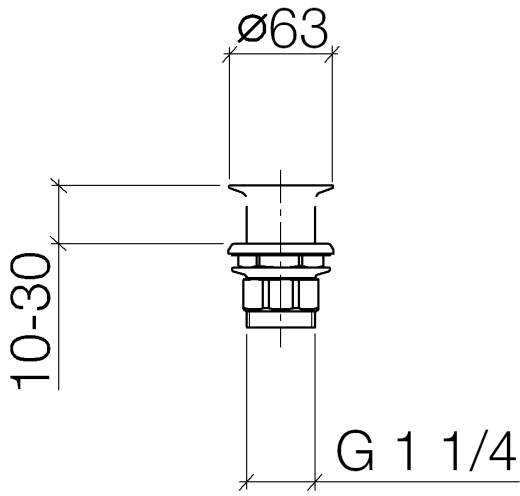

## Válvula con filtro 1 1/4" para lavabo 1 1/4" - Negro mate

10 110 970 Versión del producto de 10/1/2023

	Negro mate	10 110 970-33
	Cromo	10 110 970-00
	Platino cepillado	10 110 970-06
	Platino	10 110 970-08
	Latón (Oro 23k)	10 110 970-09
	Dark Chrome	10 110 970-19
	Oro claro	10 110 970-26
	Oro claro cepillado	10 110 970-27
	Latón cepillado (Oro 23k)	10 110 970-28
	Bronce cepillado	10 110 970-42
	Champagne cepillado (Oro 22k)	10 110 970-46
	Champagne (Oro 22k)	10 110 970-47
	Cromo cepillado	10 110 970-93
	Dark Platinum cepillado	10 110 970-99

## Válvula con filtro 1 1/4" para lavabo 1 1/4" - Negro mate

---

10 110 970 Versión del producto de 10/1/2023

Adecuado sólo para lavabos sin rebosadero.

Válvula con filtro 1 1/4" para lavabo 1 1/4" - Negro mate

10 110 970 Versión del producto de 10/1/2023

**Válvula con filtro 1 1/4" para lavabo 1 1/4" - Negro mate**

10 110 970 Versión del producto de 10/1/2023

Piezas para otros acabados pueden encontrarse aquí: Cromo

**Lista de piezas de recambios**

N°	Número de artículo	Denominación	Cantidad de montaje	Plazo de entrega
1	09 11 01 025-33	taza	1	30
2	09 14 05 039 90	sello	1	2
3	09 14 03 025 90	sello	1	2
4	09 23 10 017 90	tuerca	1	2
5	09 23 10 020-33	tuerca	1	60