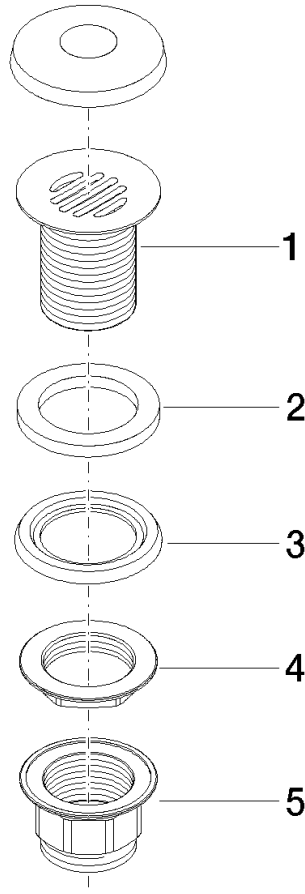

Válvula con filtro 1 1/4" para lavabo 1 1/4" - Dark Platinum cepillado

IMO

10 110 970

Encaja con: IMO, LULU, MADISON, MEM,
TARA, CL.1, LISSÉ, VAIA, META, CYO

| | | |
|--|-------------------------------|---------------|
|  | Dark Platinum cepillado | 10 110 970-99 |
|  | Cromo | 10 110 970-00 |
|  | Platino cepillado | 10 110 970-06 |
|  | Platino | 10 110 970-08 |
|  | Latón (Oro 23k) | 10 110 970-09 |
|  | Dark Chrome | 10 110 970-19 |
|  | Oro claro | 10 110 970-26 |
|  | Oro claro cepillado | 10 110 970-27 |
|  | Latón cepillado (Oro 23k) | 10 110 970-28 |
|  | Negro mate | 10 110 970-33 |
|  | Bronce cepillado | 10 110 970-42 |
|  | Champagne cepillado (Oro 22k) | 10 110 970-46 |
|  | Champagne (Oro 22k) | 10 110 970-47 |
|  | Cromo cepillado | 10 110 970-93 |

Válvula con filtro 1 1/4" para lavabo 1 1/4" - Dark Platinum cepillado

IMO

10 110 970

Adecuado sólo para lavabos sin rebosadero.

10 110 970

10 110 970

Versión del producto de 10/1/2023

Piezas para otros
acabados pueden
encontrarse aquí:
Cromo

Válvula con filtro 1 1/4" para lavabo 1 1/4" - Dark Platinum cepillado

IMO

10 110 970

Lista de piezas de recambios

Versión del producto de 10/1/2023

| Nº | Número de artículo | Denominación | Cantidad de montaje | Plazo de entrega |
|----|--------------------|--------------|---------------------|------------------|
| | 09 11 01 025-99 | taza | 5 | 30 |