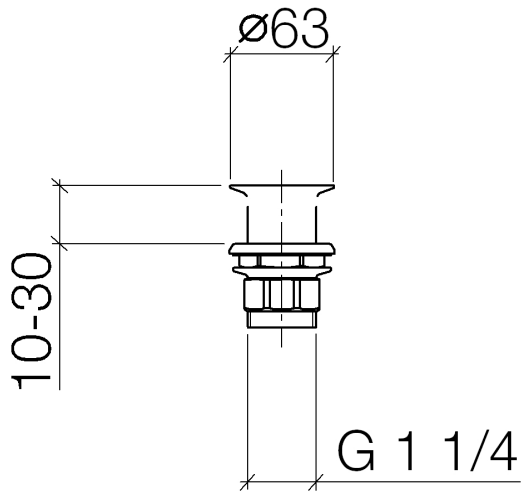

Válvula con filtro 1 1/4" para lavabo 1 1/4" - Dark Platinum cepillado

IMO

10 110 970

Encaja con: IMO, LULU, MADISON, MEM,
TARA, CL.1, LISSÉ, VAIA, META, CYO

| | | |
|--|-------------------------------|---------------|
|  | Dark Platinum cepillado | 10 110 970-99 |
|  | Cromo | 10 110 970-00 |
|  | Platino cepillado | 10 110 970-06 |
|  | Platino | 10 110 970-08 |
|  | Latón (Oro 23k) | 10 110 970-09 |
|  | Dark Chrome | 10 110 970-19 |
|  | Oro claro | 10 110 970-26 |
|  | Oro claro cepillado | 10 110 970-27 |
|  | Latón cepillado (Oro 23k) | 10 110 970-28 |
|  | Negro mate | 10 110 970-33 |
|  | Bronce cepillado | 10 110 970-42 |
|  | Champagne cepillado (Oro 22k) | 10 110 970-46 |
|  | Champagne (Oro 22k) | 10 110 970-47 |
|  | Cromo cepillado | 10 110 970-93 |

Válvula con filtro 1 1/4" para lavabo 1 1/4" - Dark Platinum cepillado

IMO

10 110 970

Adecuado sólo para lavabos sin rebosadero.

10 110 970

10 110 970

Versión del producto de 10/1/2023

Piezas para otros
acabados pueden
encontrarse aquí:
Cromo

Válvula con filtro 1 1/4" para lavabo 1 1/4" - Dark Platinum cepillado

IMO

10 110 970

Lista de piezas de recambios

Versión del producto de 10/1/2023

| Nº | Número de artículo | Denominación | Cantidad de montaje | Plazo de entrega |
|----|--------------------|--------------|---------------------|------------------|
| | 09 11 01 025-99 | taza | 5 | 30 |