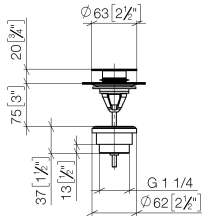

Válvula semiautomática con cierre a presión 1 1/4" - Platino cepillado

IMO

10 125 970

Adecuado solo para lavabos con rebosadero.

10 125 970

mm [inches]

10 125 970

Versión del producto de 10/1/2023

Piezas para otros
acabados pueden
encontrarse aquí:
Cromo

Válvula semiautomática con cierre a presión 1 1/4" - Platino cepillado

IMO

10 125 970

Lista de piezas de recambios

Versión del producto de 10/1/2023

Nº	Número de artículo	Denominación	Cantidad de montaje	Plazo de entrega
	04 31 20 096 00-06	tapón	6	10