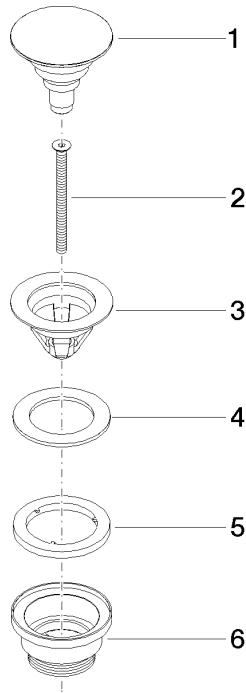

10 125 970

Encaja con: IMO, LULU, MADISON, MEM,
TARA, CL.1, LISSÉ, VAIA, META, CYO

	Platino cepillado	10 125 970-06
	Cromo	10 125 970-00
	Platino	10 125 970-08
	Latón (Oro 23k)	10 125 970-09
	Dark Chrome	10 125 970-19
	Oro claro	10 125 970-26
	Oro claro cepillado	10 125 970-27
	Latón cepillado (Oro 23k)	10 125 970-28
	Negro mate	10 125 970-33
	platino / platino mate	10 125 970-36
	Latón / Latón cepillado (Oro 23k)	10 125 970-38
	Bronce cepillado	10 125 970-42
	Champagne cepillado (Oro 22k)	10 125 970-46
	Champagne (Oro 22k)	10 125 970-47
	Cromo cepillado	10 125 970-93
	Dark Platinum cepillado	10 125 970-99

Válvula semiautomática con cierre a presión 1 1/4" - Platino cepillado

IMO

10 125 970

Adecuado solo para lavabos con rebosadero.

10 125 970

mm [inches]

10 125 970

Versión del producto de 10/1/2023

Piezas para otros
acabados pueden
encontrarse aquí:
Cromo

Válvula semiautomática con cierre a presión 1 1/4" - Platino cepillado

IMO

10 125 970

Lista de piezas de recambios

Versión del producto de 10/1/2023

Nº	Número de artículo	Denominación	Cantidad de montaje	Plazo de entrega
	04 31 20 096 00-06	tapón	6	10