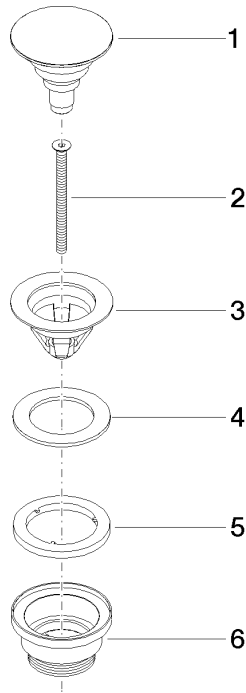

10 125 970

Encaja con: IMO, LULU, MADISON, MEM,
TARA, CL.1, LISSÉ, VAIA, META, CYO

	Cromo cepillado	10 125 970-93
	Cromo	10 125 970-00
	Platino cepillado	10 125 970-06
	Platino	10 125 970-08
	Latón (Oro 23k)	10 125 970-09
	Dark Chrome	10 125 970-19
	Oro claro	10 125 970-26
	Oro claro cepillado	10 125 970-27
	Latón cepillado (Oro 23k)	10 125 970-28
	Negro mate	10 125 970-33
	platino / platino mate	10 125 970-36
	Latón / Latón cepillado (Oro 23k)	10 125 970-38
	Bronce cepillado	10 125 970-42
	Champagne cepillado (Oro 22k)	10 125 970-46
	Champagne (Oro 22k)	10 125 970-47
	Dark Platinum cepillado	10 125 970-99

Válvula semiautomática con cierre a presión 1 1/4" - Cromo cepillado

IMO

10 125 970

Adecuado solo para lavabos con rebosadero.

10 125 970

mm [inches]

10 125 970

Versión del producto de 10/1/2023

Piezas para otros
acabados pueden
encontrarse aquí:
Cromo

Válvula semiautomática con cierre a presión 1 1/4" - Cromo cepillado

IMO

10 125 970

Lista de piezas de recambios

Versión del producto de 10/1/2023

Nº	Número de artículo	Denominación	Cantidad de montaje	Plazo de entrega
	04 31 20 096 00-93	tapón	6	-