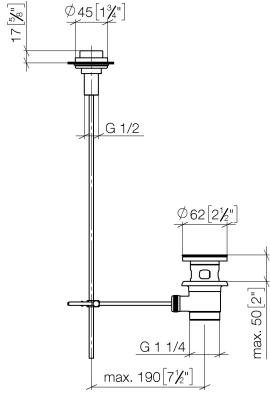

Válvula semiautomática con tirador para montaje sobre encimera 1 1/4" - Dark Chrome

IMO

10 200 970

Encaja con: IMO, LULU, MADISON, MEM, TARA, CL.1, LISSÉ, VAIA, META, CYO

	Dark Chrome	10 200 970-19
	Cromo	10 200 970-00
	Platino cepillado	10 200 970-06
	Platino	10 200 970-08
	Latón (Oro 23k)	10 200 970-09
	Oro claro	10 200 970-26
	Oro claro cepillado	10 200 970-27
	Latón cepillado (Oro 23k)	10 200 970-28
	Negro mate	10 200 970-33
	Bronce cepillado	10 200 970-42
	Champagne cepillado (Oro 22k)	10 200 970-46
	Champagne (Oro 22k)	10 200 970-47
	Cromo cepillado	10 200 970-93
	Dark Platinum cepillado	10 200 970-99

## Válvula semiautomática con tirador para montaje sobre encimera 1 1/4" - Dark Chrome

---

IMO

10 200 970

Adecuado solo para lavabos con rebosadero.

Válvula semiautomática con tirador para montaje sobre encimera 1 1/4" - Dark  
Chrome

IMO

10 200 970  
mm [inches]

10 200 970

Piezas para otros  
acabados pueden  
encontrarse aquí:  
Cromo

Válvula semiautomática con tirador para montaje sobre encimera 1 1/4" - Dark  
Chrome

---

IMO

10 200 970