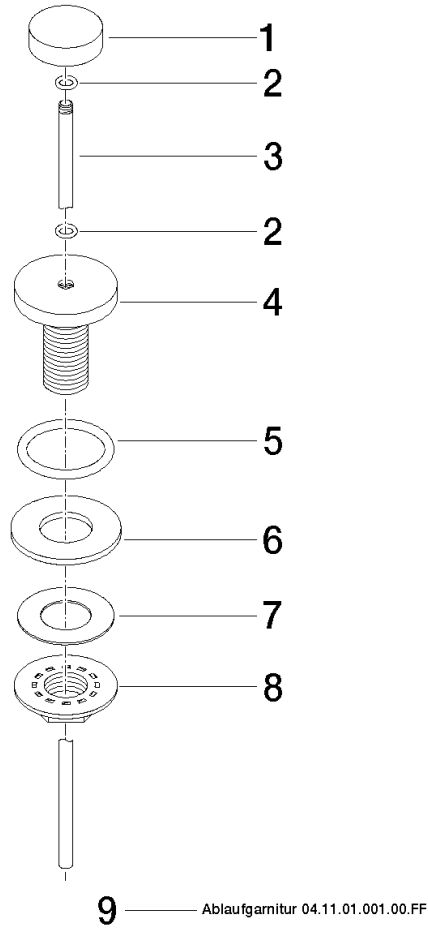

Válvula semiautomática con tirador para montaje sobre encimera 1 1/4" - Dark Chrome

IMO

10 200 970

Encaja con: IMO, LULU, MADISON, MEM, TARA, CL.1, LISSÉ, VAIA, META, CYO

	Dark Chrome	10 200 970-19
	Cromo	10 200 970-00
	Platino cepillado	10 200 970-06
	Platino	10 200 970-08
	Latón (Oro 23k)	10 200 970-09
	Oro claro	10 200 970-26
	Oro claro cepillado	10 200 970-27
	Latón cepillado (Oro 23k)	10 200 970-28
	Negro mate	10 200 970-33
	Bronce cepillado	10 200 970-42
	Champagne cepillado (Oro 22k)	10 200 970-46
	Champagne (Oro 22k)	10 200 970-47
	Cromo cepillado	10 200 970-93
	Dark Platinum cepillado	10 200 970-99

## Válvula semiautomática con tirador para montaje sobre encimera 1 1/4" - Dark Chrome

---

IMO

10 200 970

Adecuado solo para lavabos con rebosadero.

Válvula semiautomática con tirador para montaje sobre encimera 1 1/4" - Dark  
Chrome

IMO

10 200 970  
mm [inches]

10 200 970

Piezas para otros  
acabados pueden  
encontrarse aquí:  
Cromo

Válvula semiautomática con tirador para montaje sobre encimera 1 1/4" - Dark  
Chrome

---

IMO

10 200 970

## **Lista de piezas de recambios**