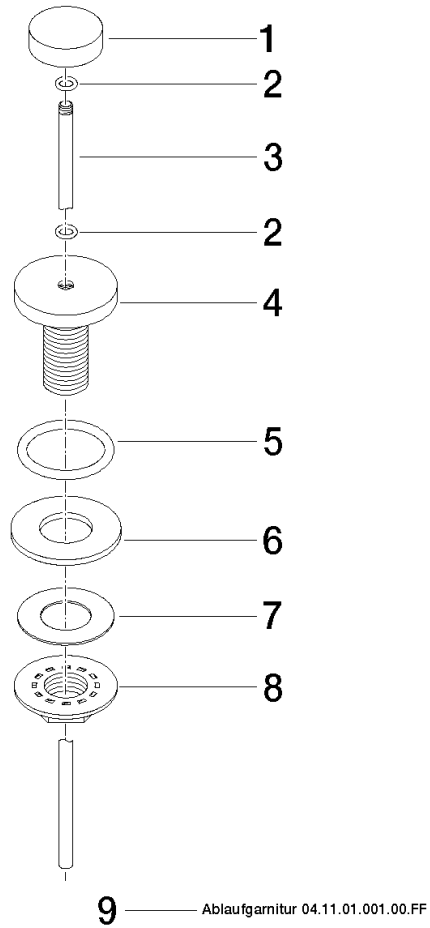

Válvula semiautomática con tirador para montaje sobre encimera 1 1/4" -  
Cromo cepillado

IMO

10 200 970

Encaja con: IMO, LULU, MADISON, MEM,  
TARA, CL.1, LISSÉ, VAIA, META, CYO

	Cromo cepillado	10 200 970-93
	Cromo	10 200 970-00
	Platino cepillado	10 200 970-06
	Platino	10 200 970-08
	Latón (Oro 23k)	10 200 970-09
	Dark Chrome	10 200 970-19
	Oro claro	10 200 970-26
	Oro claro cepillado	10 200 970-27
	Latón cepillado (Oro 23k)	10 200 970-28
	Negro mate	10 200 970-33
	Bronce cepillado	10 200 970-42
	Champagne cepillado (Oro 22k)	10 200 970-46
	Champagne (Oro 22k)	10 200 970-47
	Dark Platinum cepillado	10 200 970-99

Válvula semiautomática con tirador para montaje sobre encimera 1 1/4" -  
Cromo cepillado

---

IMO

10 200 970

Adecuado solo para lavabos con rebosadero.

Válvula semiautomática con tirador para montaje sobre encimera 1 1/4" -  
Cromo cepillado

IMO

10 200 970  
mm [inches]

10 200 970

Versión del producto de 10/1/2023

Piezas para otros  
acabados pueden  
encontrarse aquí:  
Cromo

Válvula semiautomática con tirador para montaje sobre encimera 1 1/4" -  
Cromo cepillado

## Lista de piezas de recambios

Versión del producto de 10/1/2023

N°	Número de artículo	Denominación	Cantidad de montaje	Plazo de entrega
	09 21 33 001-93	manilla	10	20