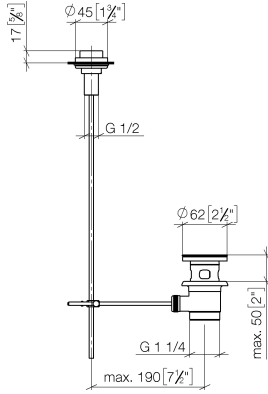

Válvula semiautomática con tirador para montaje sobre encimera 1 1/4" -  
Cromo cepillado

IMO

10 200 970

Encaja con: IMO, LULU, MADISON, MEM,  
TARA, CL.1, LISSÉ, VAIA, META, CYO

	Cromo cepillado	10 200 970-93
	Cromo	10 200 970-00
	Platino cepillado	10 200 970-06
	Platino	10 200 970-08
	Latón (Oro 23k)	10 200 970-09
	Dark Chrome	10 200 970-19
	Oro claro	10 200 970-26
	Oro claro cepillado	10 200 970-27
	Latón cepillado (Oro 23k)	10 200 970-28
	Negro mate	10 200 970-33
	Bronce cepillado	10 200 970-42
	Champagne cepillado (Oro 22k)	10 200 970-46
	Champagne (Oro 22k)	10 200 970-47
	Dark Platinum cepillado	10 200 970-99

Válvula semiautomática con tirador para montaje sobre encimera 1 1/4" -  
Cromo cepillado

---

IMO

10 200 970

Adecuado solo para lavabos con rebosadero.

Válvula semiautomática con tirador para montaje sobre encimera 1 1/4" -  
Cromo cepillado

IMO

10 200 970  
mm [inches]

10 200 970

Versión del producto de 10/1/2023

Piezas para otros  
acabados pueden  
encontrarse aquí:  
Cromo

Válvula semiautomática con tirador para montaje sobre encimera 1 1/4" -  
Cromo cepillado

## Lista de piezas de recambios

Versión del producto de 10/1/2023

N°	Número de artículo	Denominación	Cantidad de montaje	Plazo de entrega
	09 21 33 001-93	manilla	10	20