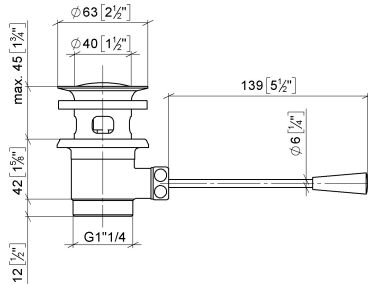

Válvula semiautomática 1 1/4" - Platino cepillado

10 300 970 Versión del producto de 10/1/2023

- Varilla de 185 mm

Adecuado solo para lavabos con rebosadero.

	Platino cepillado	10 300 970-06
	Cromo	10 300 970-00
	Platino	10 300 970-08
	Latón (Oro 23k)	10 300 970-09
	Dark Chrome	10 300 970-19
	Oro claro	10 300 970-26
	Oro claro cepillado	10 300 970-27
	Latón cepillado (Oro 23k)	10 300 970-28
	Negro mate	10 300 970-33
	Bronce cepillado	10 300 970-42
	Champagne cepillado (Oro 22k)	10 300 970-46
	Champagne (Oro 22k)	10 300 970-47
	Cromo cepillado	10 300 970-93
	Dark Platinum cepillado	10 300 970-99

Válvula semiautomática 1 1/4" - Platino cepillado

10 300 970 Versión del producto de 10/1/2023

mm [inches]
1:2

Válvula semiautomática 1 1/4" - Platino cepillado

10 300 970 Versión del producto de 10/1/2023

Piezas para otros acabados pueden encontrarse aquí:
Cromo

Lista de piezas de recambios

N°	Número de artículo	Denominación	Cantidad de montaje	Plazo de entrega
1	90 11 01 026 00-06	taza	1	10
2	04 31 20 016 00-06	tapón	1	10
3	04 28 10 026 00 90	accessorio	1	2
4	09 14 03 025 90	sello	1	2
5	09 11 01 023-06	taza	1	10
6	09 14 05 040 90	sello	1	2
7	09 31 09 055-06	varilla de tiro	1	60
8	09 30 11 049 90	disco	1	2
9	09 23 30 003-06	tuerca	1	60
10	09 20 01 040-06	manilla	1	60