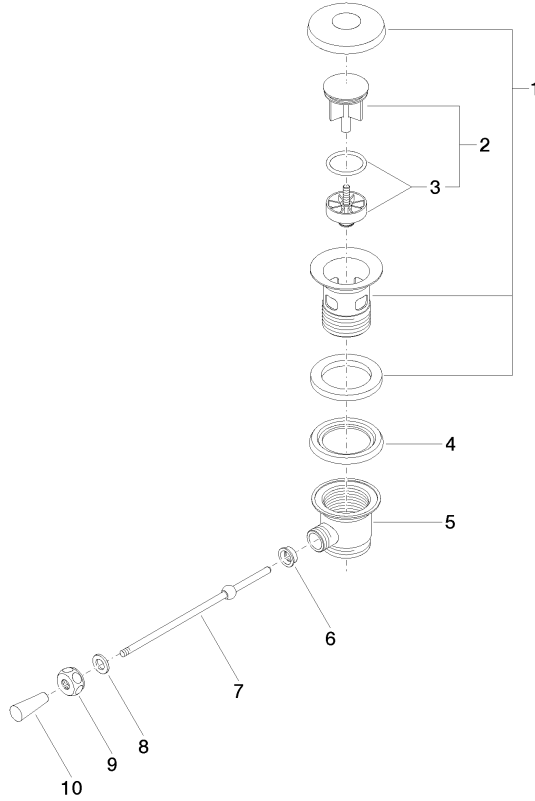

Válvula semiautomática 1 1/4" - Platino cepillado

10 300 970 Versión del producto de 10/1/2023

- Varilla de 185 mm

Adecuado solo para lavabos con rebosadero.

	Platino cepillado	10 300 970-06
	Cromo	10 300 970-00
	Platino	10 300 970-08
	Latón (Oro 23k)	10 300 970-09
	Dark Chrome	10 300 970-19
	Oro claro	10 300 970-26
	Oro claro cepillado	10 300 970-27
	Latón cepillado (Oro 23k)	10 300 970-28
	Negro mate	10 300 970-33
	Bronce cepillado	10 300 970-42
	Champagne cepillado (Oro 22k)	10 300 970-46
	Champagne (Oro 22k)	10 300 970-47
	Cromo cepillado	10 300 970-93
	Dark Platinum cepillado	10 300 970-99

Válvula semiautomática 1 1/4" - Platino cepillado

10 300 970 Versión del producto de 10/1/2023

mm [inches]
1:2

Válvula semiautomática 1 1/4" - Platino cepillado

10 300 970 Versión del producto de 10/1/2023

Piezas para otros acabados pueden encontrarse aquí:
Cromo

Lista de piezas de recambios

N°	Número de artículo	Denominación	Cantidad de montaje	Plazo de entrega
1	90 11 01 026 00-06	taza	1	10
2	04 31 20 016 00-06	tapón	1	10
3	04 28 10 026 00 90	accessorio	1	2
4	09 14 03 025 90	sello	1	2
5	09 11 01 023-06	taza	1	10
6	09 14 05 040 90	sello	1	2
7	09 31 09 055-06	varilla de tiro	1	60
8	09 30 11 049 90	disco	1	2
9	09 23 30 003-06	tuerca	1	60
10	09 20 01 040-06	manilla	1	60