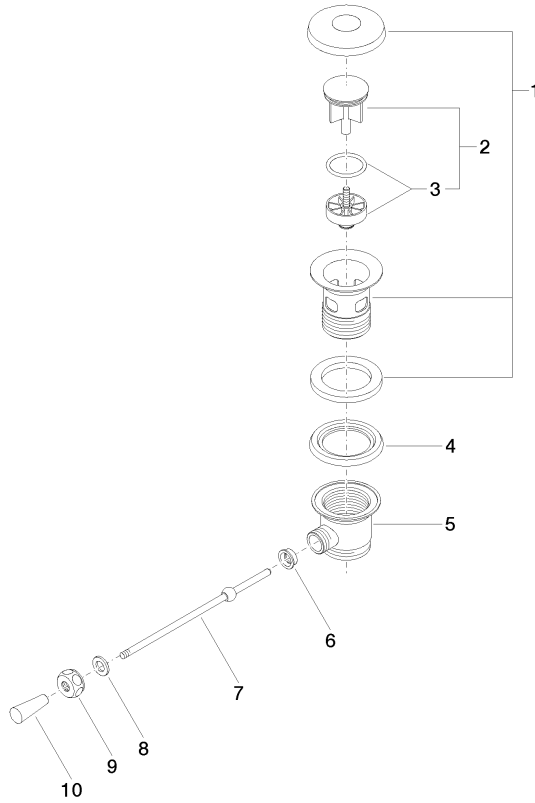

Válvula semiautomática 1 1/4" - Oro claro cepillado

10 300 970 Versión del producto de 10/1/2023

- Varilla de 185 mm

Adecuado solo para lavabos con rebosadero.

	Oro claro cepillado	10 300 970-27
	Cromo	10 300 970-00
	Platino cepillado	10 300 970-06
	Platino	10 300 970-08
	Latón (Oro 23k)	10 300 970-09
	Dark Chrome	10 300 970-19
	Oro claro	10 300 970-26
	Latón cepillado (Oro 23k)	10 300 970-28
	Negro mate	10 300 970-33
	Bronce cepillado	10 300 970-42
	Champagne cepillado (Oro 22k)	10 300 970-46
	Champagne (Oro 22k)	10 300 970-47
	Cromo cepillado	10 300 970-93
	Dark Platinum cepillado	10 300 970-99

Válvula semiautomática 1 1/4" - Oro claro cepillado

10 300 970 Versión del producto de 10/1/2023

mm [inches]
1:2

Válvula semiautomática 1 1/4" - Oro claro cepillado

10 300 970 Versión del producto de 10/1/2023

Piezas para otros acabados pueden encontrarse aquí:
Cromo

Lista de piezas de recambios

N°	Número de artículo	Denominación	Cantidad de montaje	Plazo de entrega
1	90 11 01 026 00-27	taza	1	30
2	04 31 20 016 00-27	tapón	1	-
Ya no se puede pedir el repuesto, solicite el artículo de repuesto.				
3	04 28 10 026 00 90	accessorio	1	2
4	09 14 03 025 90	sello	1	2
5	09 11 01 023-27	taza	1	60
6	09 14 05 040 90	sello	1	2
7	09 31 09 055-27	varilla de tiro	1	60
8	09 30 11 049 90	disco	1	2
9	09 23 30 003-27	tuerca	1	60
10	09 20 01 040-27	manilla	1	60