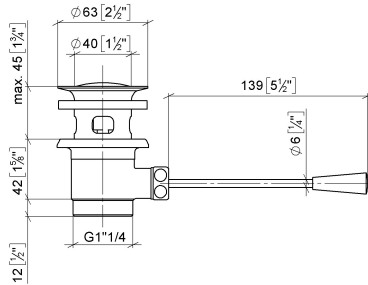

Válvula semiautomática 1 1/4" - Oro claro cepillado

10 300 970 Versión del producto de 10/1/2023

- Varilla de 185 mm

Adecuado solo para lavabos con rebosadero.

	Oro claro cepillado	10 300 970-27
	Cromo	10 300 970-00
	Platino cepillado	10 300 970-06
	Platino	10 300 970-08
	Latón (Oro 23k)	10 300 970-09
	Dark Chrome	10 300 970-19
	Oro claro	10 300 970-26
	Latón cepillado (Oro 23k)	10 300 970-28
	Negro mate	10 300 970-33
	Bronce cepillado	10 300 970-42
	Champagne cepillado (Oro 22k)	10 300 970-46
	Champagne (Oro 22k)	10 300 970-47
	Cromo cepillado	10 300 970-93
	Dark Platinum cepillado	10 300 970-99

Válvula semiautomática 1 1/4" - Oro claro cepillado

10 300 970 Versión del producto de 10/1/2023

mm [inches]
1:2

Válvula semiautomática 1 1/4" - Oro claro cepillado

10 300 970 Versión del producto de 10/1/2023

Piezas para otros acabados pueden encontrarse aquí:
Cromo

Lista de piezas de recambios

N°	Número de artículo	Denominación	Cantidad de montaje	Plazo de entrega
1	90 11 01 026 00-27	taza	1	30
2	04 31 20 016 00-27	tapón	1	-
Ya no se puede pedir el repuesto, solicite el artículo de repuesto.				
3	04 28 10 026 00 90	accessorio	1	2
4	09 14 03 025 90	sello	1	2
5	09 11 01 023-27	taza	1	60
6	09 14 05 040 90	sello	1	2
7	09 31 09 055-27	varilla de tiro	1	60
8	09 30 11 049 90	disco	1	2
9	09 23 30 003-27	tuerca	1	60
10	09 20 01 040-27	manilla	1	60