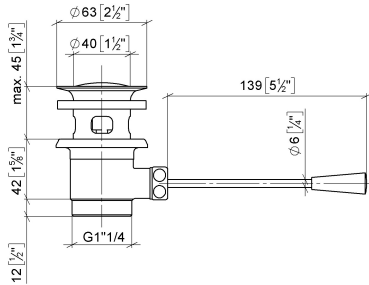

10 300 970

- Varilla de 185 mm

Adecuado solo para lavabos con rebosadero.

Encaja con: IMO, LULU, MADISON, MEM, TARA, CL.1, LISSÉ, VAIA, META, CYO

	Latón cepillado (Oro 23k)	10 300 970-28
	Cromo	10 300 970-00
	Platino cepillado	10 300 970-06
	Platino	10 300 970-08
	Latón (Oro 23k)	10 300 970-09
	Dark Chrome	10 300 970-19
	Oro claro	10 300 970-26
	Oro claro cepillado	10 300 970-27
	Negro mate	10 300 970-33
	Bronce cepillado	10 300 970-42
	Champagne cepillado (Oro 22k)	10 300 970-46
	Champagne (Oro 22k)	10 300 970-47
	Cromo cepillado	10 300 970-93
	Dark Platinum cepillado	10 300 970-99

10 300 970

mm [inches]
1:2

10 300 970

Versión del producto de 10/1/2023

Piezas para otros
acabados pueden
encontrarse aquí:
Cromo

Válvula semiautomática 1 1/4" - Latón cepillado (Oro 23k)

IMO

10 300 970

Lista de piezas de recambios

Versión del producto de 10/1/2023

Nº	Número de artículo	Denominación	Cantidad de montaje	Plazo de entrega
	90 11 01 026 00-28	taza	10	20