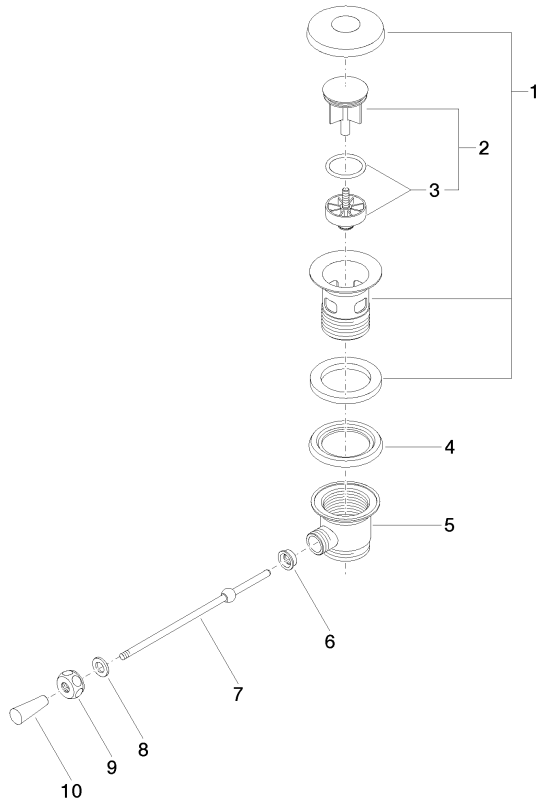

10 300 970

- Varilla de 185 mm

Adecuado solo para lavabos con rebosadero.

Encaja con: IMO, LULU, MADISON, MEM, TARA, CL.1, LISSÉ, VAIA, META, CYO

	Latón cepillado (Oro 23k)	10 300 970-28
	Cromo	10 300 970-00
	Platino cepillado	10 300 970-06
	Platino	10 300 970-08
	Latón (Oro 23k)	10 300 970-09
	Dark Chrome	10 300 970-19
	Oro claro	10 300 970-26
	Oro claro cepillado	10 300 970-27
	Negro mate	10 300 970-33
	Bronce cepillado	10 300 970-42
	Champagne cepillado (Oro 22k)	10 300 970-46
	Champagne (Oro 22k)	10 300 970-47
	Cromo cepillado	10 300 970-93
	Dark Platinum cepillado	10 300 970-99

10 300 970

mm [inches]
1:2

10 300 970

Versión del producto de 10/1/2023

Piezas para otros
acabados pueden
encontrarse aquí:
Cromo

Válvula semiautomática 1 1/4" - Latón cepillado (Oro 23k)

IMO

10 300 970

Lista de piezas de recambios

Versión del producto de 10/1/2023

Nº	Número de artículo	Denominación	Cantidad de montaje	Plazo de entrega
	90 11 01 026 00-28	taza	10	20