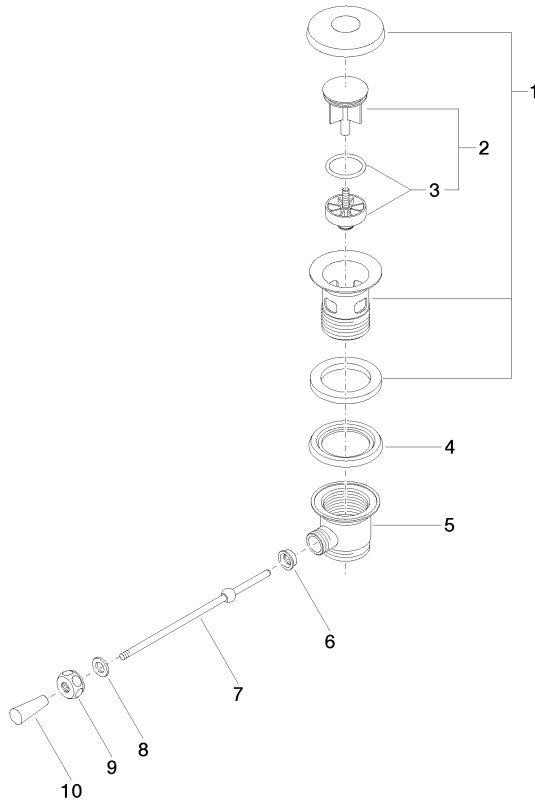

Válvula semiautomática 1 1/4" - Cromo cepillado

IMO

10 300 970

- Varilla de 185 mm

Adecuado solo para lavabos con rebosadero.

Encaja con: IMO, LULU, MADISON, MEM, TARA, CL.1, LISSÉ, VAIA, META, CYO

|  |                               |               |
|--|-------------------------------|---------------|
|    | Cromo cepillado               | 10 300 970-93 |
|    | Cromo                         | 10 300 970-00 |
|    | Platino cepillado             | 10 300 970-06 |
|    | Platino                       | 10 300 970-08 |
|    | Latón (Oro 23k)               | 10 300 970-09 |
|    | Dark Chrome                   | 10 300 970-19 |
|    | Oro claro                     | 10 300 970-26 |
|    | Oro claro cepillado           | 10 300 970-27 |
|    | Latón cepillado (Oro 23k)     | 10 300 970-28 |
|   | Negro mate                    | 10 300 970-33 |
|  | Bronce cepillado              | 10 300 970-42 |
|  | Champagne cepillado (Oro 22k) | 10 300 970-46 |
|  | Champagne (Oro 22k)           | 10 300 970-47 |
|  | Dark Platinum cepillado       | 10 300 970-99 |

10 300 970

mm [inches]  
1:2

10 300 970

**Versión del producto de 10/1/2023**

Piezas para otros  
acabados pueden  
encontrarse aquí:  
Cromo

## Válvula semiautomática 1 1/4" - Cromo cepillado

IMO

10 300 970

### Lista de piezas de recambios

Versión del producto de 10/1/2023

| Nº | Número de artículo | Denominación | Cantidad de montaje | Plazo de entrega |
|----|--------------------|--------------|---------------------|------------------|
|    | 90 11 01 026 00-93 | taza         | 10                  | 20               |