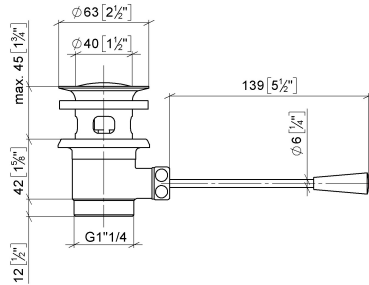

Válvula semiautomática 1 1/4" - Cromo cepillado

IMO

10 300 970

- Varilla de 185 mm

Adecuado solo para lavabos con rebosadero.

Encaja con: IMO, LULU, MADISON, MEM, TARA, CL.1, LISSÉ, VAIA, META, CYO

|  |                               |               |
|--|-------------------------------|---------------|
|    | Cromo cepillado               | 10 300 970-93 |
|    | Cromo                         | 10 300 970-00 |
|    | Platino cepillado             | 10 300 970-06 |
|    | Platino                       | 10 300 970-08 |
|    | Latón (Oro 23k)               | 10 300 970-09 |
|    | Dark Chrome                   | 10 300 970-19 |
|    | Oro claro                     | 10 300 970-26 |
|    | Oro claro cepillado           | 10 300 970-27 |
|    | Latón cepillado (Oro 23k)     | 10 300 970-28 |
|   | Negro mate                    | 10 300 970-33 |
|  | Bronce cepillado              | 10 300 970-42 |
|  | Champagne cepillado (Oro 22k) | 10 300 970-46 |
|  | Champagne (Oro 22k)           | 10 300 970-47 |
|  | Dark Platinum cepillado       | 10 300 970-99 |

10 300 970

mm [inches]  
1:2

10 300 970

**Versión del producto de 10/1/2023**

Piezas para otros  
acabados pueden  
encontrarse aquí:  
Cromo

## Válvula semiautomática 1 1/4" - Cromo cepillado

IMO

10 300 970