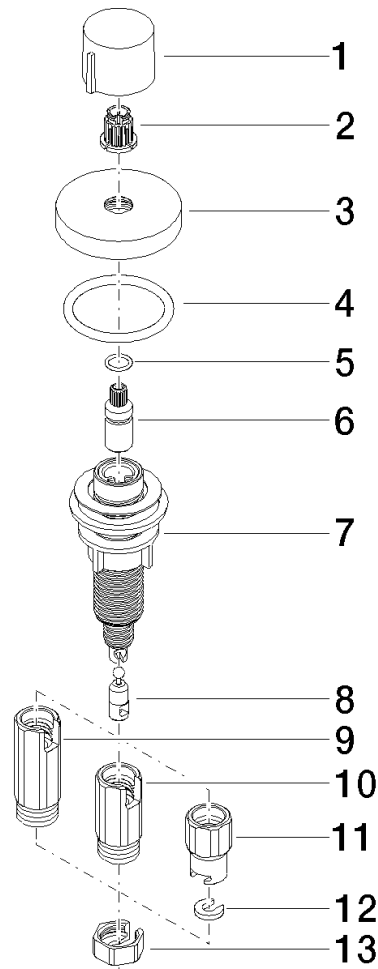

10 710 970

- Accionamiento para un fregadero
- Se incluye adaptador para el tiro Bowden

Encaja con ELIO, ENO, MEM, META SQUARE, SYNC, TARA y TARA ULTRA

Encaja con: ELIO, MEM, TARA, TARA ULTRA, META SQUARE

	Cromo	10 710 970-00
	Platino cepillado	10 710 970-06
	Platino	10 710 970-08
	Latón (Oro 23k)	10 710 970-09
	Dark Chrome	10 710 970-19
	Latón cepillado (Oro 23k)	10 710 970-28
	Negro mate	10 710 970-33
	Champagne cepillado (Oro 22k)	10 710 970-46
	Champagne (Oro 22k)	10 710 970-47
	Cromo cepillado	10 710 970-93
	Dark Platinum cepillado	10 710 970-99

10 710 970

mm [inches]

10 710 970

Piezas para otros acabados pueden encontrarse aquí:  
Platino cepillado

Lista de piezas de recambios

N°	Número de artículo	Denominación	Cantidad de montaje	Plazo de entrega
1	09 20 97 030-00	manilla	1	10
2	90 12 12 002 00 90	manguito de engaste	1	2
3	09 27 87 006-00	roseta	1	10
4	90 14 10 043 00 90	sello	1	2
5	09 14 10 042 90	sello	1	2
6	09 29 06 087-00	husillo	1	10
7	04 30 01 029 00 90	adaptador	1	2
8	09 24 03 175 90	adaptador	1	2
9	09 11 10 073-07	racor	1	30
10	09 11 10 074-07	racor	1	30
11	09 11 10 079-07	racor	1	30
12	09 30 11 087 90	disco	1	2
13	09 23 30 024-07	tuerca	1	30