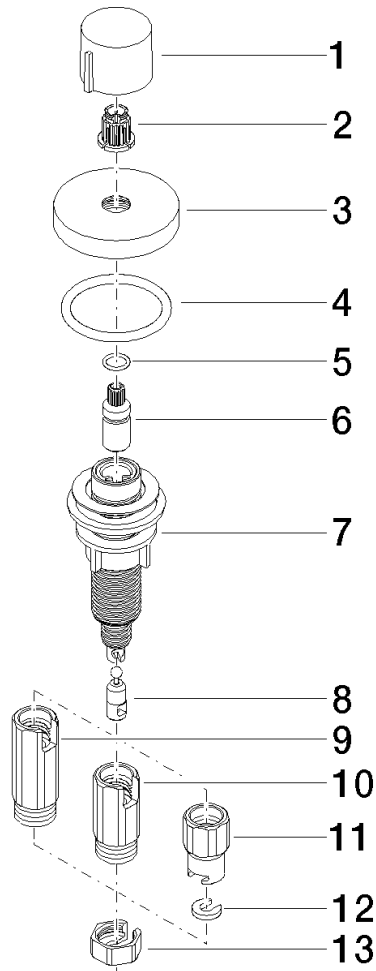

10 710 970

- Accionamiento para un fregadero
- Se incluye adaptador para el tiro Bowden

Encaja con ELIO, ENO, MEM, META SQUARE, SYNC, TARA y TARA ULTRA

Encaja con: ELIO, MEM, TARA, TARA ULTRA, META SQUARE

	Platino	10 710 970-08
	Cromo	10 710 970-00
	Platino cepillado	10 710 970-06
	Latón (Oro 23k)	10 710 970-09
	Dark Chrome	10 710 970-19
	Latón cepillado (Oro 23k)	10 710 970-28
	Negro mate	10 710 970-33
	Champagne cepillado (Oro 22k)	10 710 970-46
	Champagne (Oro 22k)	10 710 970-47
	Cromo cepillado	10 710 970-93
	Dark Platinum cepillado	10 710 970-99

10 710 970

mm [inches]

10 710 970

Piezas para otros acabados pueden encontrarse aquí: Cromo

### Lista de piezas de recambios

N°	Número de artículo	Denominación	Cantidad de montaje	Plazo de entrega
	09 20 97 030-08	manilla	13	40