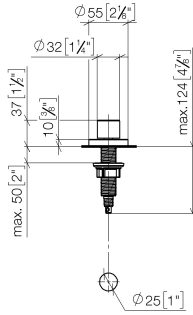

10 710 970

- Accionamiento para un fregadero
- Se incluye adaptador para el tiro Bowden

Encaja con ELIO, ENO, MEM, META SQUARE, SYNC, TARA y TARA ULTRA

Encaja con: ELIO, MEM, TARA, TARA ULTRA, META SQUARE

10 710 970

mm [inches]

10 710 970

Piezas para otros acabados pueden encontrarse aquí: Cromo

## Accionamiento excéntrico manual con maneta de control giratoria - Platino

ELIO

10 710 970

### Lista de piezas de recambios

N°	Número de artículo	Denominación	Cantidad de montaje	Plazo de entrega
	09 20 97 030-08	manilla	13	40