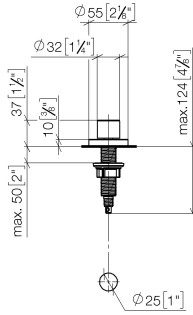

Accionamiento excéntrico manual con maneta de control giratoria - Dark Chrome

ELIO

10 710 970

- Accionamiento para un fregadero
- Se incluye adaptador para el tiro Bowden

Encaja con ELIO, ENO, MEM, META SQUARE, SYNC, TARA y TARA ULTRA

Encaja con: ELIO, MEM, TARA, TARA ULTRA, META SQUARE

	Dark Chrome	10 710 970-19
	Cromo	10 710 970-00
	Platino cepillado	10 710 970-06
	Platino	10 710 970-08
	Latón (Oro 23k)	10 710 970-09
	Latón cepillado (Oro 23k)	10 710 970-28
	Negro mate	10 710 970-33
	Champagne cepillado (Oro 22k)	10 710 970-46
	Champagne (Oro 22k)	10 710 970-47
	Cromo cepillado	10 710 970-93
	Dark Platinum cepillado	10 710 970-99

Accionamiento excéntrico manual con maneta de control giratoria - Dark
Chrome

ELIO

10 710 970
mm [inches]

10 710 970

Piezas para otros
acabados pueden
encontrarse aquí:
Cromo

Accionamiento excéntrico manual con maneta de control giratoria - Dark
Chrome