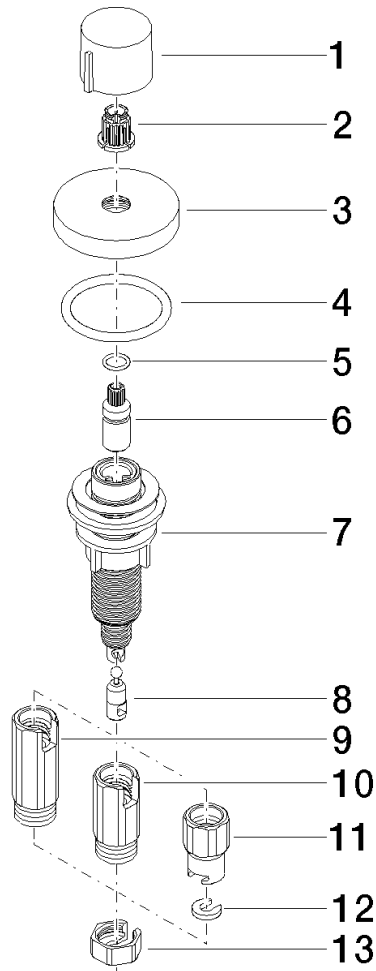

Accionamiento excéntrico manual con maneta de control giratoria - Dark Chrome

ELIO

10 710 970

- Accionamiento para un fregadero
- Se incluye adaptador para el tiro Bowden

Encaja con ELIO, ENO, MEM, META SQUARE, SYNC, TARA y TARA ULTRA

Encaja con: ELIO, MEM, TARA, TARA ULTRA, META SQUARE

	Dark Chrome	10 710 970-19
	Cromo	10 710 970-00
	Platino cepillado	10 710 970-06
	Platino	10 710 970-08
	Latón (Oro 23k)	10 710 970-09
	Latón cepillado (Oro 23k)	10 710 970-28
	Negro mate	10 710 970-33
	Champagne cepillado (Oro 22k)	10 710 970-46
	Champagne (Oro 22k)	10 710 970-47
	Cromo cepillado	10 710 970-93
	Dark Platinum cepillado	10 710 970-99

Accionamiento excéntrico manual con maneta de control giratoria - Dark
Chrome

ELIO

10 710 970
mm [inches]

10 710 970

Piezas para otros
acabados pueden
encontrarse aquí:
Cromo

Accionamiento excéntrico manual con maneta de control giratoria - Dark
Chrome

ELIO

10 710 970

Lista de piezas de recambios