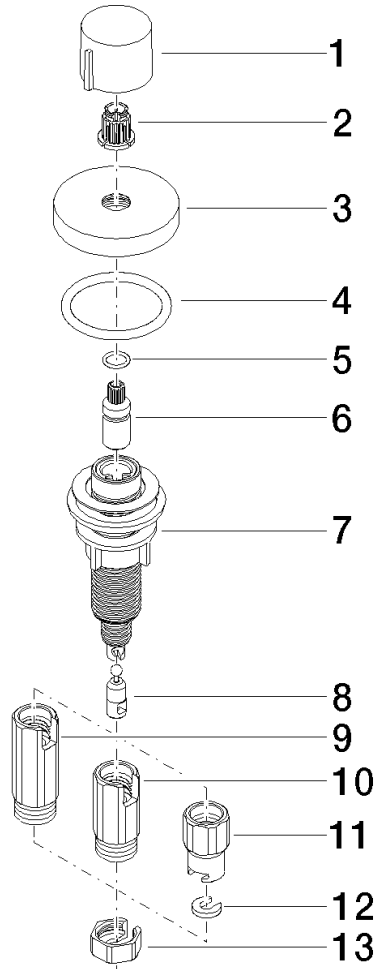

**Accionamiento excéntrico manual con maneta de control giratoria -
Champagne cepillado (Oro 22k)**

ELIO

10 710 970

- Accionamiento para un fregadero
- Se incluye adaptador para el tiro Bowden

Encaja con ELIO, ENO, MEM, META SQUARE, SYNC, TARA y TARA ULTRA

Accionamiento excéntrico manual con maneta de control giratoria -
Champagne cepillado (Oro 22k)

ELIO

10 710 970
mm [inches]

Accionamiento excéntrico manual con maneta de control giratoria -
Champagne cepillado (Oro 22k)

10 710 970

Piezas para otros
acabados pueden
encontrarse aquí:
Cromo

Accionamiento excéntrico manual con maneta de control giratoria -
Champagne cepillado (Oro 22k)

ELIO

10 710 970

Lista de piezas de recambios

N°	Número de artículo	Denominación	Cantidad de montaje	Plazo de entrega
	09 20 97 030-46	manilla	13	60