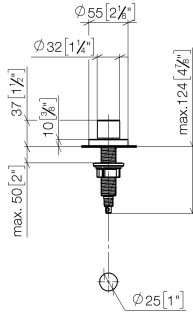

**Accionamiento excéntrico manual con maneta de control giratoria -
Champagne cepillado (Oro 22k)**

ELIO

10 710 970

- Accionamiento para un fregadero
- Se incluye adaptador para el tiro Bowden

Encaja con ELIO, ENO, MEM, META SQUARE, SYNC, TARA y TARA ULTRA

Accionamiento excéntrico manual con maneta de control giratoria -
Champagne cepillado (Oro 22k)

ELIO

10 710 970
mm [inches]

Accionamiento excéntrico manual con maneta de control giratoria -
Champagne cepillado (Oro 22k)

10 710 970

Piezas para otros
acabados pueden
encontrarse aquí:
Cromo

Accionamiento excéntrico manual con maneta de control giratoria -
Champagne cepillado (Oro 22k)

ELIO

10 710 970

Lista de piezas de recambios

N°	Número de artículo	Denominación	Cantidad de montaje	Plazo de entrega
	09 20 97 030-46	manilla	13	60