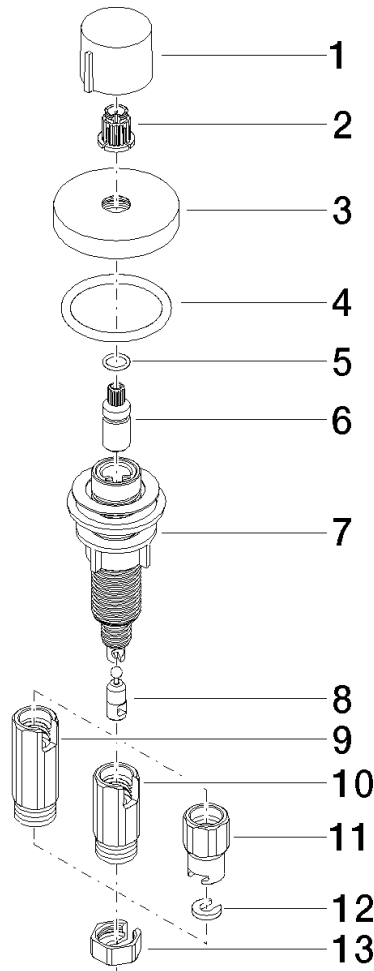

**Accionamiento excéntrico manual con maneta de control giratoria - Cromo cepillado**

ELIO

10 710 970

- Accionamiento para un fregadero
- Se incluye adaptador para el tiro Bowden

Encaja con ELIO, ENO, MEM, META SQUARE, SYNC, TARA y TARA ULTRA

Encaja con: ELIO, MEM, TARA, TARA ULTRA, META SQUARE

	Cromo cepillado	10 710 970-93
	Cromo	10 710 970-00
	Platino cepillado	10 710 970-06
	Platino	10 710 970-08
	Latón (Oro 23k)	10 710 970-09
	Dark Chrome	10 710 970-19
	Latón cepillado (Oro 23k)	10 710 970-28
	Negro mate	10 710 970-33
	Champagne cepillado (Oro 22k)	10 710 970-46
	Champagne (Oro 22k)	10 710 970-47
	Dark Platinum cepillado	10 710 970-99

# Accionamiento excéntrico manual con maneta de control giratoria - Cromo cepillado

ELIO

10 710 970  
mm [inches]

10 710 970

Piezas para otros acabados pueden encontrarse aquí: Cromo

Accionamiento excéntrico manual con maneta de control giratoria - Cromo cepillado

ELIO

10 710 970

**Lista de piezas de recambios**

N°	Número de artículo	Denominación	Cantidad de montaje	Plazo de entrega
	09 20 97 030-93	manilla	13	60