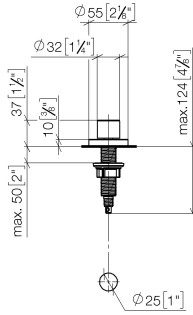

**Accionamiento excéntrico manual con maneta de control giratoria - Cromo cepillado**

ELIO

10 710 970

- Accionamiento para un fregadero
- Se incluye adaptador para el tiro Bowden

Encaja con ELIO, ENO, MEM, META SQUARE, SYNC, TARA y TARA ULTRA

Encaja con: ELIO, MEM, TARA, TARA ULTRA, META SQUARE

	Cromo cepillado	10 710 970-93
	Cromo	10 710 970-00
	Platino cepillado	10 710 970-06
	Platino	10 710 970-08
	Latón (Oro 23k)	10 710 970-09
	Dark Chrome	10 710 970-19
	Latón cepillado (Oro 23k)	10 710 970-28
	Negro mate	10 710 970-33
	Champagne cepillado (Oro 22k)	10 710 970-46
	Champagne (Oro 22k)	10 710 970-47
	Dark Platinum cepillado	10 710 970-99

# Accionamiento excéntrico manual con maneta de control giratoria - Cromo cepillado

ELIO

10 710 970  
mm [inches]

10 710 970

Piezas para otros acabados pueden encontrarse aquí: Cromo

Accionamiento excéntrico manual con maneta de control giratoria - Cromo cepillado

ELIO

10 710 970

**Lista de piezas de recambios**

N°	Número de artículo	Denominación	Cantidad de montaje	Plazo de entrega
	09 20 97 030-93	manilla	13	60