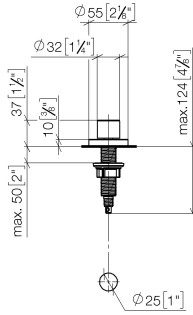

**Accionamiento excéntrico manual con maneta de control giratoria - Dark
Platinum cepillado**

ELIO

10 710 970

- Accionamiento para un fregadero
- Se incluye adaptador para el tiro Bowden

Encaja con ELIO, ENO, MEM, META SQUARE, SYNC,
TARA y TARA ULTRA

Encaja con: ELIO, MEM, TARA, TARA
ULTRA, META SQUARE

	Dark Platinum cepillado	10 710 970-99
	Cromo	10 710 970-00
	Platino cepillado	10 710 970-06
	Platino	10 710 970-08
	Latón (Oro 23k)	10 710 970-09
	Dark Chrome	10 710 970-19
	Latón cepillado (Oro 23k)	10 710 970-28
	Negro mate	10 710 970-33
	Champagne cepillado (Oro 22k)	10 710 970-46
	Champagne (Oro 22k)	10 710 970-47
	Cromo cepillado	10 710 970-93

Accionamiento excéntrico manual con maneta de control giratoria - Dark
Platinum cepillado

10 710 970
mm [inches]

Accionamiento excéntrico manual con maneta de control giratoria - Dark
Platinum cepillado

10 710 970

Piezas para otros
acabados pueden
encontrarse aquí:
Cromo

Accionamiento excéntrico manual con maneta de control giratoria - Dark
Platinum cepillado

ELIO

10 710 970

Lista de piezas de recambios

N°	Número de artículo	Denominación	Cantidad de montaje	Plazo de entrega
	09 20 97 030-99	manilla	13	30