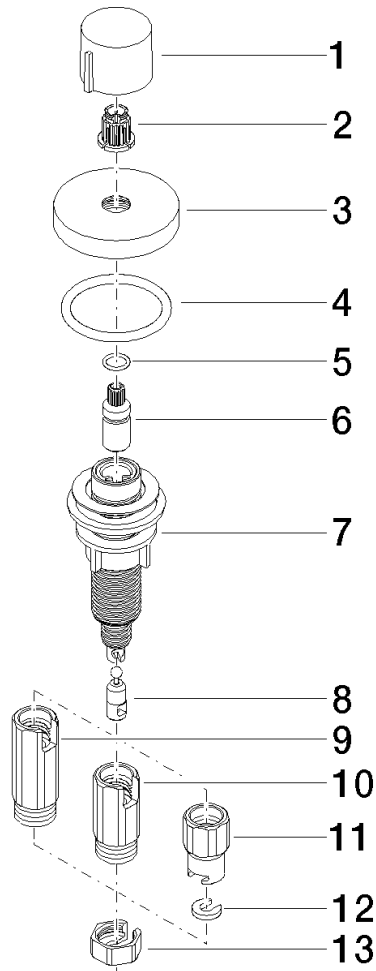

**Accionamiento excéntrico manual con maneta de control giratoria - Dark
Platinum cepillado**

ELIO

10 710 970

- Accionamiento para un fregadero
- Se incluye adaptador para el tiro Bowden

Encaja con ELIO, ENO, MEM, META SQUARE, SYNC,
TARA y TARA ULTRA

Encaja con: ELIO, MEM, TARA, TARA
ULTRA, META SQUARE

	Dark Platinum cepillado	10 710 970-99
	Cromo	10 710 970-00
	Platino cepillado	10 710 970-06
	Platino	10 710 970-08
	Latón (Oro 23k)	10 710 970-09
	Dark Chrome	10 710 970-19
	Latón cepillado (Oro 23k)	10 710 970-28
	Negro mate	10 710 970-33
	Champagne cepillado (Oro 22k)	10 710 970-46
	Champagne (Oro 22k)	10 710 970-47
	Cromo cepillado	10 710 970-93

Accionamiento excéntrico manual con maneta de control giratoria - Dark
Platinum cepillado

10 710 970
mm [inches]

Accionamiento excéntrico manual con maneta de control giratoria - Dark
Platinum cepillado

10 710 970

Piezas para otros
acabados pueden
encontrarse aquí:
Cromo

Accionamiento excéntrico manual con maneta de control giratoria - Dark
Platinum cepillado

ELIO

10 710 970

Lista de piezas de recambios

N°	Número de artículo	Denominación	Cantidad de montaje	Plazo de entrega
	09 20 97 030-99	manilla	13	30