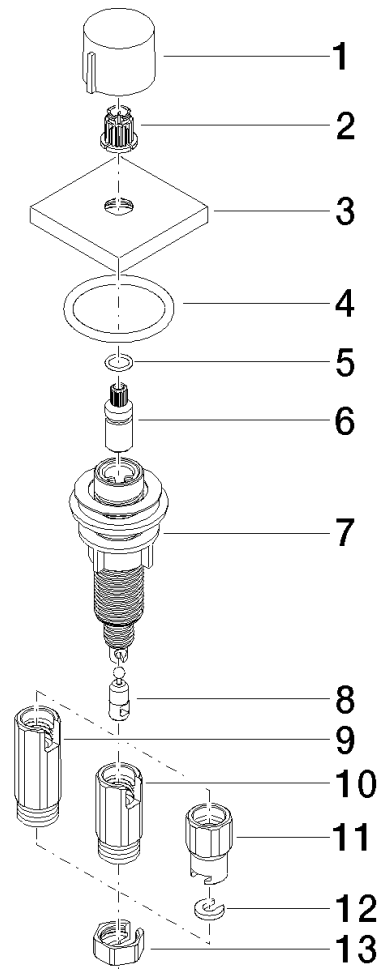

10 711 970

- Accionamiento para un fregadero
- Se incluye adaptador para el tiro Bowden

Encaja con LOT

	Cromo	10 711 970-00
	Platino cepillado	10 711 970-06
	Platino	10 711 970-08
	Latón (Oro 23k)	10 711 970-09
	Dark Chrome	10 711 970-19
	Latón cepillado (Oro 23k)	10 711 970-28
	Negro mate	10 711 970-33
	Champagne cepillado (Oro 22k)	10 711 970-46
	Champagne (Oro 22k)	10 711 970-47
	Cromo cepillado	10 711 970-93
	Dark Platinum cepillado	10 711 970-99

10 711 970

mm [inches]

10 711 970

Piezas para otros acabados pueden encontrarse aquí: Platino cepillado

Lista de piezas de recambios

N°	Número de artículo	Denominación	Cantidad de montaje	Plazo de entrega
1	09 20 97 030-00	manilla	1	10
2	90 12 12 002 00 90	manguito de engaste	1	2
3	09 27 87 007-00	roseta	1	10
4	90 14 10 043 00 90	sello	1	2
5	09 14 10 042 90	sello	1	2
6	09 29 06 087-00	husillo	1	10
7	04 30 01 029 00 90	adaptador	1	2
8	09 24 03 175 90	adaptador	1	2
9	09 11 10 073-07	racor	1	30
10	09 11 10 074-07	racor	1	30
11	09 11 10 079-07	racor	1	30
12	09 30 11 087 90	disco	1	2
13	09 23 30 024-07	tuerca	1	30