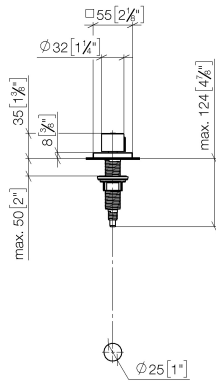

10 711 970

- Accionamiento para un fregadero
- Se incluye adaptador para el tiro Bowden

Encaja con LOT

	Cromo	10 711 970-00
	Platino cepillado	10 711 970-06
	Platino	10 711 970-08
	Latón (Oro 23k)	10 711 970-09
	Dark Chrome	10 711 970-19
	Latón cepillado (Oro 23k)	10 711 970-28
	Negro mate	10 711 970-33
	Champagne cepillado (Oro 22k)	10 711 970-46
	Champagne (Oro 22k)	10 711 970-47
	Cromo cepillado	10 711 970-93
	Dark Platinum cepillado	10 711 970-99

10 711 970

mm [inches]

10 711 970

Piezas para otros acabados pueden encontrarse aquí: Platino cepillado

Lista de piezas de recambios

N°	Número de artículo	Denominación	Cantidad de montaje	Plazo de entrega
1	09 20 97 030-00	manilla	1	10
2	90 12 12 002 00 90	manguito de engaste	1	2
3	09 27 87 007-00	roseta	1	10
4	90 14 10 043 00 90	sello	1	2
5	09 14 10 042 90	sello	1	2
6	09 29 06 087-00	husillo	1	10
7	04 30 01 029 00 90	adaptador	1	2
8	09 24 03 175 90	adaptador	1	2
9	09 11 10 073-07	racor	1	30
10	09 11 10 074-07	racor	1	30
11	09 11 10 079-07	racor	1	30
12	09 30 11 087 90	disco	1	2
13	09 23 30 024-07	tuerca	1	30