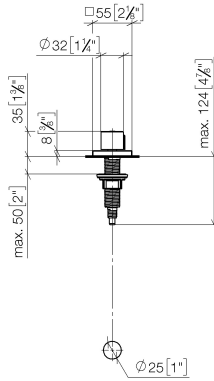

Accionamiento excéntrico manual con maneta de control giratoria - Platino cepillado

LOT

10 711 970

- Accionamiento para un fregadero
- Se incluye adaptador para el tiro Bowden

Encaja con LOT

	Platino cepillado	10 711 970-06
	Cromo	10 711 970-00
	Platino	10 711 970-08
	Latón (Oro 23k)	10 711 970-09
	Dark Chrome	10 711 970-19
	Latón cepillado (Oro 23k)	10 711 970-28
	Negro mate	10 711 970-33
	Champagne cepillado (Oro 22k)	10 711 970-46
	Champagne (Oro 22k)	10 711 970-47
	Cromo cepillado	10 711 970-93
	Dark Platinum cepillado	10 711 970-99

Accionamiento excéntrico manual con maneta de control giratoria - Platino cepillado

LOT

10 711 970
mm [inches]

10 711 970

Piezas para otros acabados pueden encontrarse aquí: Cromo

Accionamiento excéntrico manual con maneta de control giratoria - Platino cepillado

LOT

10 711 970

Lista de piezas de recambios

N°	Número de artículo	Denominación	Cantidad de montaje	Plazo de entrega
	09 20 97 030-06	manilla	13	10