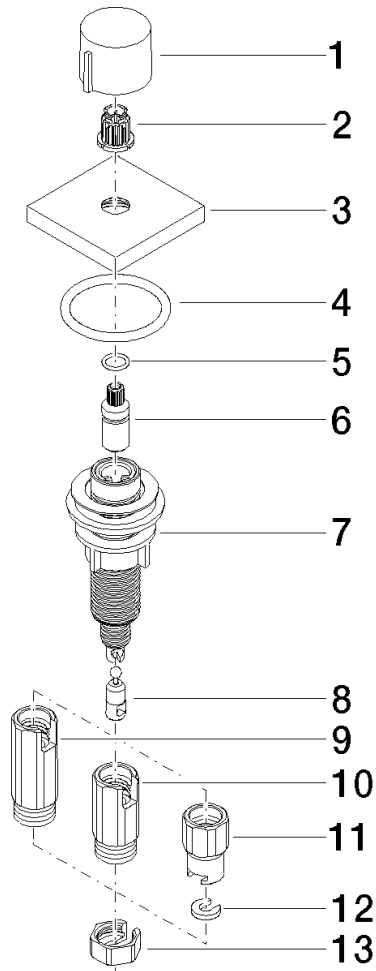

Accionamiento excéntrico manual con maneta de control giratoria - Platino cepillado

LOT

10 711 970

- Accionamiento para un fregadero
- Se incluye adaptador para el tiro Bowden

Encaja con LOT

	Platino cepillado	10 711 970-06
	Cromo	10 711 970-00
	Platino	10 711 970-08
	Latón (Oro 23k)	10 711 970-09
	Dark Chrome	10 711 970-19
	Latón cepillado (Oro 23k)	10 711 970-28
	Negro mate	10 711 970-33
	Champagne cepillado (Oro 22k)	10 711 970-46
	Champagne (Oro 22k)	10 711 970-47
	Cromo cepillado	10 711 970-93
	Dark Platinum cepillado	10 711 970-99

Accionamiento excéntrico manual con maneta de control giratoria - Platino cepillado

LOT

10 711 970
mm [inches]

10 711 970

Piezas para otros acabados pueden encontrarse aquí: Cromo

Accionamiento excéntrico manual con maneta de control giratoria - Platino cepillado

LOT

10 711 970

Lista de piezas de recambios

N°	Número de artículo	Denominación	Cantidad de montaje	Plazo de entrega
	09 20 97 030-06	manilla	13	10