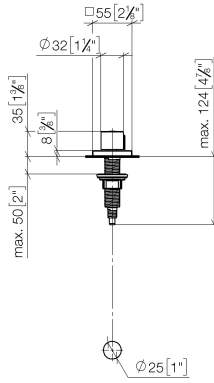

**Accionamiento excéntrico manual con maneta de control giratoria -  
Champagne (Oro 22k)**

LOT

10 711 970

- Accionamiento para un fregadero
- Se incluye adaptador para el tiro Bowden

Encaja con LOT

	Champagne (Oro 22k)	10 711 970-47
	Cromo	10 711 970-00
	Platino cepillado	10 711 970-06
	Platino	10 711 970-08
	Latón (Oro 23k)	10 711 970-09
	Dark Chrome	10 711 970-19
	Latón cepillado (Oro 23k)	10 711 970-28
	Negro mate	10 711 970-33
	Champagne cepillado (Oro 22k)	10 711 970-46
	Cromo cepillado	10 711 970-93
	Dark Platinum cepillado	10 711 970-99

Accionamiento excéntrico manual con maneta de control giratoria -  
Champagne (Oro 22k)

LOT

10 711 970  
mm [inches]

Accionamiento excéntrico manual con maneta de control giratoria -  
Champagne (Oro 22k)

LOT

10 711 970

Piezas para otros  
acabados pueden  
encontrarse aquí:  
Cromo

Accionamiento excéntrico manual con maneta de control giratoria -  
Champagne (Oro 22k)

LOT

10 711 970

**Lista de piezas de recambios**

N°	Número de artículo	Denominación	Cantidad de montaje	Plazo de entrega
	09 20 97 030-47	manilla	13	60