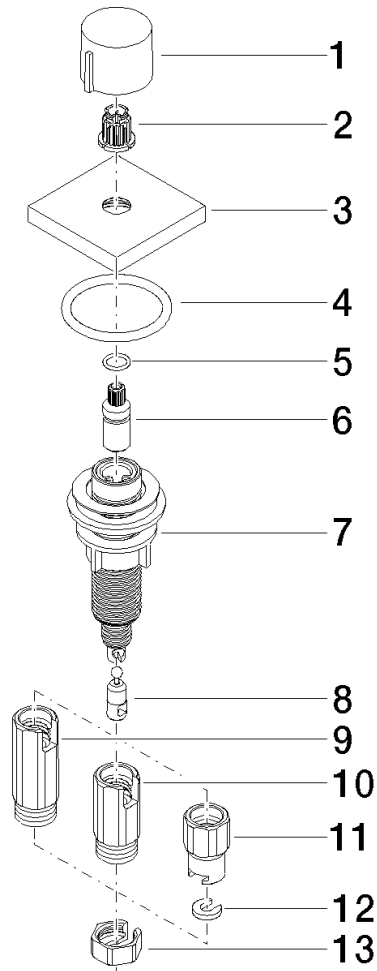

**Accionamiento excéntrico manual con maneta de control giratoria -  
Champagne (Oro 22k)**

LOT

10 711 970

- Accionamiento para un fregadero
- Se incluye adaptador para el tiro Bowden

Encaja con LOT

	Champagne (Oro 22k)	10 711 970-47
	Cromo	10 711 970-00
	Platino cepillado	10 711 970-06
	Platino	10 711 970-08
	Latón (Oro 23k)	10 711 970-09
	Dark Chrome	10 711 970-19
	Latón cepillado (Oro 23k)	10 711 970-28
	Negro mate	10 711 970-33
	Champagne cepillado (Oro 22k)	10 711 970-46
	Cromo cepillado	10 711 970-93
	Dark Platinum cepillado	10 711 970-99

Accionamiento excéntrico manual con maneta de control giratoria -  
Champagne (Oro 22k)

LOT

10 711 970  
mm [inches]

Accionamiento excéntrico manual con maneta de control giratoria -  
Champagne (Oro 22k)

LOT

10 711 970

Piezas para otros  
acabados pueden  
encontrarse aquí:  
Cromo

Accionamiento excéntrico manual con maneta de control giratoria -  
Champagne (Oro 22k)

LOT

10 711 970

**Lista de piezas de recambios**

N°	Número de artículo	Denominación	Cantidad de montaje	Plazo de entrega
	09 20 97 030-47	manilla	13	60