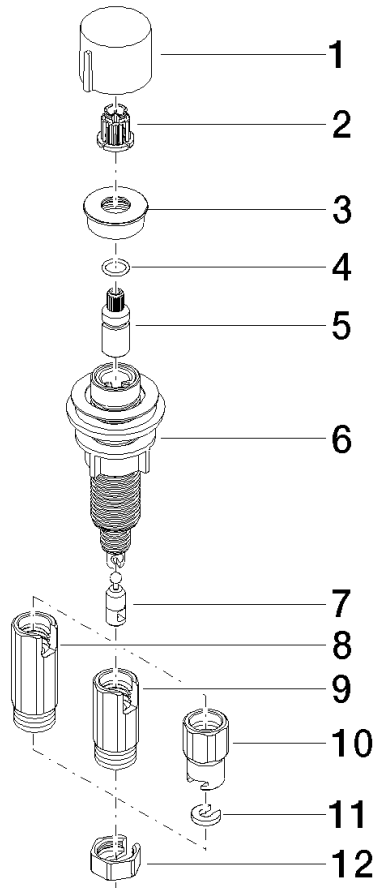

10 712 970

- Accionamiento para un fregadero
- Se incluye adaptador para el tiro Bowden

Encaja con ELIO, ENO, MEM, META SQUARE, SYNC y TARA ULTRA

Encaja con: ELIO, MEM, ENO, SYNC, TARA ULTRA, META SQUARE

	Platino	10 712 970-08
	Cromo	10 712 970-00
	Platino cepillado	10 712 970-06
	Latón (Oro 23k)	10 712 970-09
	Dark Chrome	10 712 970-19
	Latón cepillado (Oro 23k)	10 712 970-28
	Negro mate	10 712 970-33
	Champagne cepillado (Oro 22k)	10 712 970-46
	Champagne (Oro 22k)	10 712 970-47
	Cromo cepillado	10 712 970-93
	Dark Platinum cepillado	10 712 970-99

10 712 970

mm [inches]

10 712 970

Piezas para otros acabados pueden encontrarse aquí: Cromo

### Lista de piezas de recambios

N°	Número de artículo	Denominación	Cantidad de montaje	Plazo de entrega
	09 20 97 030-08	manilla	12	40