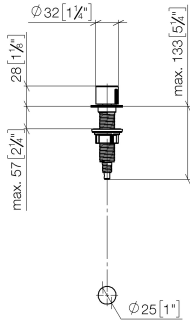

10 712 970

- Accionamiento para un fregadero
- Se incluye adaptador para el tiro Bowden

Encaja con ELIO, ENO, MEM, META SQUARE, SYNC y TARA ULTRA

Encaja con: ELIO, MEM, ENO, SYNC, TARA ULTRA, META SQUARE

10 712 970

mm [inches]

10 712 970

Piezas para otros acabados pueden encontrarse aquí: Cromo

## Accionamiento excéntrico manual con maneta de control giratoria - Platino

ELIO

10 712 970

### Lista de piezas de recambios

N°	Número de artículo	Denominación	Cantidad de montaje	Plazo de entrega
	09 20 97 030-08	manilla	12	40