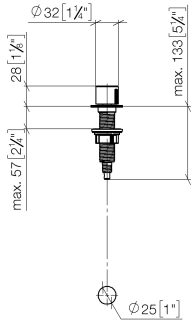

Accionamiento excéntrico manual con maneta de control giratoria - Dark Chrome

ELIO

10 712 970

- Accionamiento para un fregadero
- Se incluye adaptador para el tiro Bowden

Encaja con ELIO, ENO, MEM, META SQUARE, SYNC y TARA ULTRA

Encaja con: ELIO, MEM, ENO, SYNC, TARA ULTRA, META SQUARE

	Dark Chrome	10 712 970-19
	Cromo	10 712 970-00
	Platino cepillado	10 712 970-06
	Platino	10 712 970-08
	Latón (Oro 23k)	10 712 970-09
	Latón cepillado (Oro 23k)	10 712 970-28
	Negro mate	10 712 970-33
	Champagne cepillado (Oro 22k)	10 712 970-46
	Champagne (Oro 22k)	10 712 970-47
	Cromo cepillado	10 712 970-93
	Dark Platinum cepillado	10 712 970-99

Accionamiento excéntrico manual con maneta de control giratoria - Dark
Chrome

ELIO

10 712 970
mm [inches]

10 712 970

Piezas para otros
acabados pueden
encontrarse aquí:
Cromo

Accionamiento excéntrico manual con maneta de control giratoria - Dark
Chrome