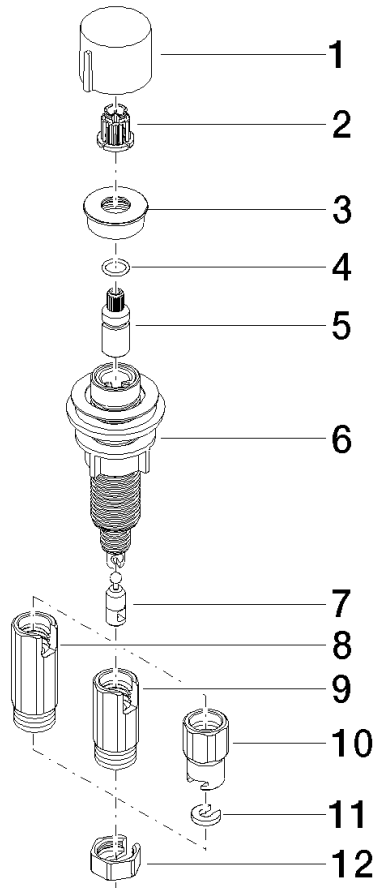

Accionamiento excéntrico manual con maneta de control giratoria - Dark Chrome

ELIO

10 712 970

- Accionamiento para un fregadero
- Se incluye adaptador para el tiro Bowden

Encaja con ELIO, ENO, MEM, META SQUARE, SYNC y TARA ULTRA

Accionamiento excéntrico manual con maneta de control giratoria - Dark
Chrome

ELIO

10 712 970
mm [inches]

10 712 970

Piezas para otros
acabados pueden
encontrarse aquí:
Cromo

Accionamiento excéntrico manual con maneta de control giratoria - Dark
Chrome

ELIO

10 712 970

Lista de piezas de recambios