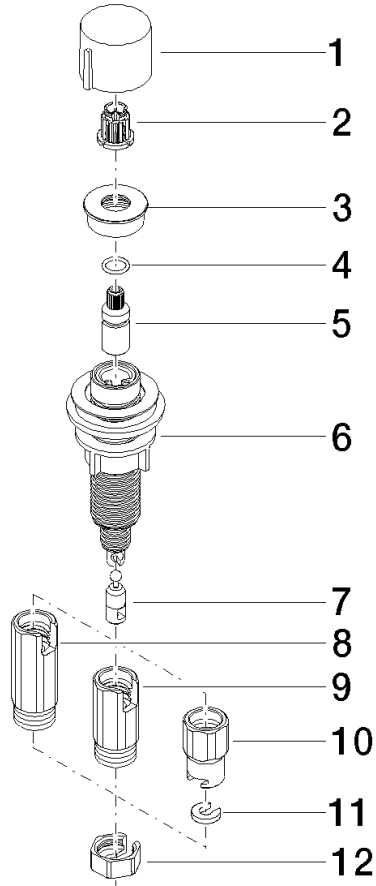

Accionamiento excéntrico manual con maneta de control giratoria - Cromo cepillado

ELIO

10 712 970

- Accionamiento para un fregadero
- Se incluye adaptador para el tiro Bowden

Encaja con ELIO, ENO, MEM, META SQUARE, SYNC y TARA ULTRA

Accionamiento excéntrico manual con maneta de control giratoria - Cromo
cepillado

ELIO

10 712 970
mm [inches]

10 712 970

Piezas para otros acabados pueden encontrarse aquí: Cromo

Accionamiento excéntrico manual con maneta de control giratoria - Cromo cepillado

ELIO

10 712 970

Lista de piezas de recambios

N°	Número de artículo	Denominación	Cantidad de montaje	Plazo de entrega
	09 20 97 030-93	manilla	12	60