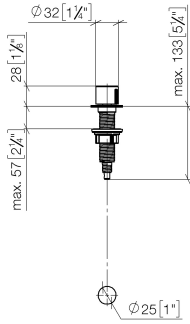

Accionamiento excéntrico manual con maneta de control giratoria - Cromo cepillado

ELIO

10 712 970

- Accionamiento para un fregadero
- Se incluye adaptador para el tiro Bowden

Encaja con ELIO, ENO, MEM, META SQUARE, SYNC y TARA ULTRA

Encaja con: ELIO, MEM, ENO, SYNC, TARA ULTRA, META SQUARE

	Cromo cepillado	10 712 970-93
	Cromo	10 712 970-00
	Platino cepillado	10 712 970-06
	Platino	10 712 970-08
	Latón (Oro 23k)	10 712 970-09
	Dark Chrome	10 712 970-19
	Latón cepillado (Oro 23k)	10 712 970-28
	Negro mate	10 712 970-33
	Champagne cepillado (Oro 22k)	10 712 970-46
	Champagne (Oro 22k)	10 712 970-47
	Dark Platinum cepillado	10 712 970-99

Accionamiento excéntrico manual con maneta de control giratoria - Cromo
cepillado

ELIO

10 712 970
mm [inches]

10 712 970

Piezas para otros acabados pueden encontrarse aquí: Cromo

Accionamiento excéntrico manual con maneta de control giratoria - Cromo cepillado

ELIO

10 712 970

Lista de piezas de recambios

N°	Número de artículo	Denominación	Cantidad de montaje	Plazo de entrega
	09 20 97 030-93	manilla	12	60