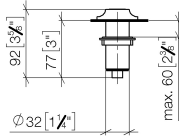

10 713 809

mm [inches]

10 713 809

Piezas para otros acabados pueden encontrarse aquí:
Platino cepillado

Lista de piezas de recambios

N°	Número de artículo	Denominación	Cantidad de montaje	Plazo de entrega
1	09 28 10 141 90	camisa	1	2
2	90 27 80 034 00-00	roseta	1	10
3	09 14 10 507 90	sello	1	2
4	90 21 33 052 00-00	Pulsador	1	10
5	09 14 10 015 90	sello	1	2
6	90 24 01 033 00 90	anillo	1	2
7	09 14 10 210 90	sello	1	2
8	04 30 01 186 00 90	camisa	1	2