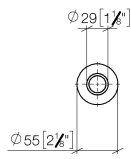

10 713 809

mm [inches]

10 713 809

Versión del producto de 7/1/2023

Piezas para otros
acabados pueden
encontrarse aquí:
Cromo

VAIA AIR SWITCH botón de manejo - Champagne cepillado (Oro 22k)

VAIA

10 713 809