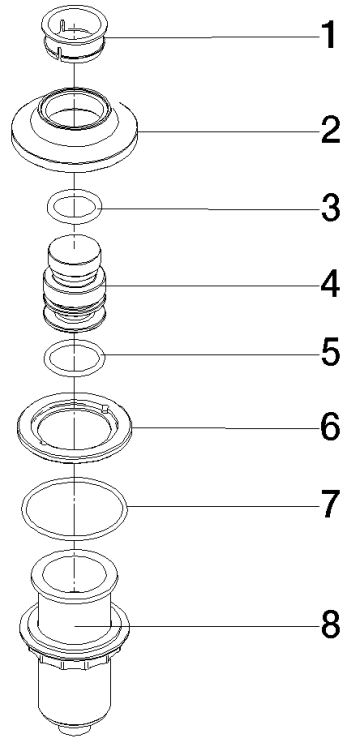

Encontrará más información en www.insinkerator.com

	Champagne cepillado (Oro 22k)	10 713 809-46
	Cromo	10 713 809-00
	Platino cepillado	10 713 809-06
	Platino	10 713 809-08
	Latón (Oro 23k)	10 713 809-09
	Dark Chrome	10 713 809-19
	Latón cepillado (Oro 23k)	10 713 809-28
	Negro mate	10 713 809-33
	Champagne (Oro 22k)	10 713 809-47
	Cromo cepillado	10 713 809-93
	Dark Platinum cepillado	10 713 809-99

10 713 809

mm [inches]

10 713 809

Versión del producto de 7/1/2023

Piezas para otros
acabados pueden
encontrarse aquí:
Cromo

VAIA AIR SWITCH botón de manejo - Champagne cepillado (Oro 22k)

VAIA

10 713 809

Lista de piezas de recambios

Versión del producto de 7/1/2023

N°	Número de artículo	Denominación	Cantidad de montaje	Plazo de entrega
	09 28 10 141 90	camisa	8	2