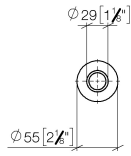

10 713 809

mm [inches]

10 713 809

**Versión del producto de 7/1/2023**

Piezas para otros  
acabados pueden  
encontrarse aquí:  
Cromo

VAIA AIR SWITCH botón de manejo - Cromo cepillado

VAIA

10 713 809