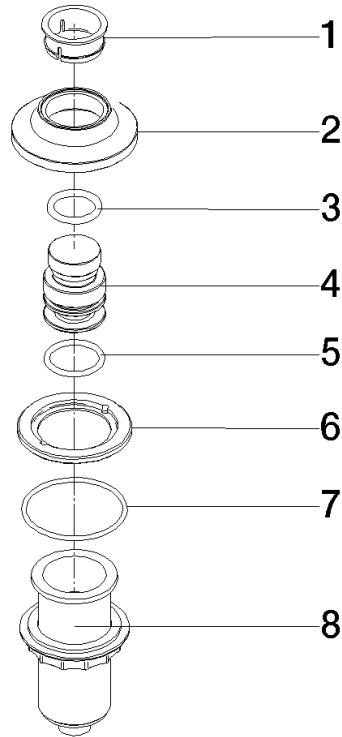

Encontrará más información en [www.insinkerator.com](http://www.insinkerator.com)

	Cromo cepillado	10 713 809-93
	Cromo	10 713 809-00
	Platino cepillado	10 713 809-06
	Platino	10 713 809-08
	Latón (Oro 23k)	10 713 809-09
	Dark Chrome	10 713 809-19
	Latón cepillado (Oro 23k)	10 713 809-28
	Negro mate	10 713 809-33
	Champagne cepillado (Oro 22k)	10 713 809-46
	Champagne (Oro 22k)	10 713 809-47
	Dark Platinum cepillado	10 713 809-99

10 713 809

mm [inches]

10 713 809

**Versión del producto de 7/1/2023**

Piezas para otros  
acabados pueden  
encontrarse aquí:  
Cromo

VAIA AIR SWITCH botón de manejo - Cromo cepillado

VAIA

10 713 809

**Lista de piezas de recambios**

**Versión del producto de 7/1/2023**

N°	Número de artículo	Denominación	Cantidad de montaje	Plazo de entrega
	09 28 10 141 90	camisa	8	2