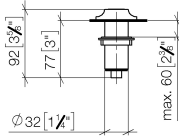

10 713 809

mm [inches]

10 713 809

**Versión del producto de 7/1/2023**

Piezas para otros  
acabados pueden  
encontrarse aquí:  
Cromo

VAIA AIR SWITCH botón de manejo - Cromo cepillado

VAIA

10 713 809