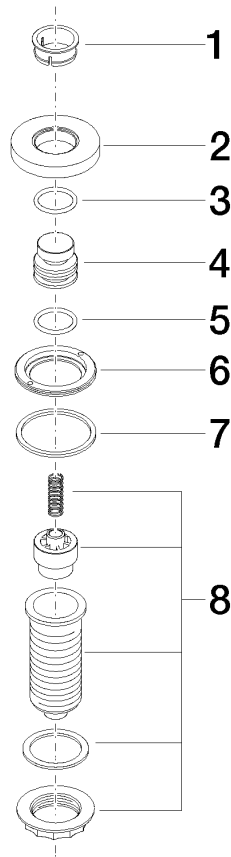

	Platino	10 713 970-08
	Cromo	10 713 970-00
	Platino cepillado	10 713 970-06
	Latón (Oro 23k)	10 713 970-09
	Dark Chrome	10 713 970-19
	Latón cepillado (Oro 23k)	10 713 970-28
	Negro mate	10 713 970-33
	Champagne cepillado (Oro 22k)	10 713 970-46
	Champagne (Oro 22k)	10 713 970-47
	Cromo cepillado	10 713 970-93
	Dark Platinum cepillado	10 713 970-99

10 713 970

mm [inches]

10 713 970

Piezas para otros
acabados pueden
encontrarse aquí:
Cromo

AIR SWITCH botón de manejo - Platino

ELIO

10 713 970

Lista de piezas de recambios

N°	Número de artículo	Denominación	Cantidad de montaje	Plazo de entrega
	09 28 10 141 90	camisa	8	2