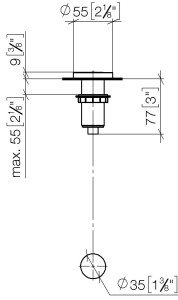

10 713 970

mm [inches]

10 713 970

Piezas para otros
acabados pueden
encontrarse aquí:
Cromo

AIR SWITCH botón de manejo - Platino

ELIO

10 713 970

Lista de piezas de recambios