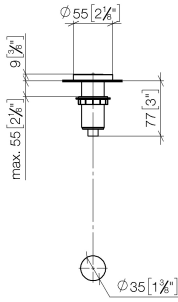

10 713 970

mm [inches]

10 713 970

Piezas para otros
acabados pueden
encontrarse aquí:
Cromo

AIR SWITCH botón de manejo - Latón (Oro 23k)

ELIO

10 713 970

Lista de piezas de recambios