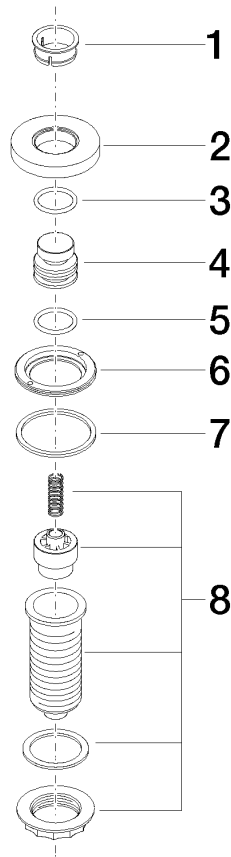

	Latón (Oro 23k)	10 713 970-09
	Cromo	10 713 970-00
	Platino cepillado	10 713 970-06
	Platino	10 713 970-08
	Dark Chrome	10 713 970-19
	Latón cepillado (Oro 23k)	10 713 970-28
	Negro mate	10 713 970-33
	Champagne cepillado (Oro 22k)	10 713 970-46
	Champagne (Oro 22k)	10 713 970-47
	Cromo cepillado	10 713 970-93
	Dark Platinum cepillado	10 713 970-99

10 713 970

mm [inches]

10 713 970

Piezas para otros
acabados pueden
encontrarse aquí:
Cromo

AIR SWITCH botón de manejo - Latón (Oro 23k)

ELIO

10 713 970

Lista de piezas de recambios

N°	Número de artículo	Denominación	Cantidad de montaje	Plazo de entrega
	09 28 10 141 90	camisa	8	2