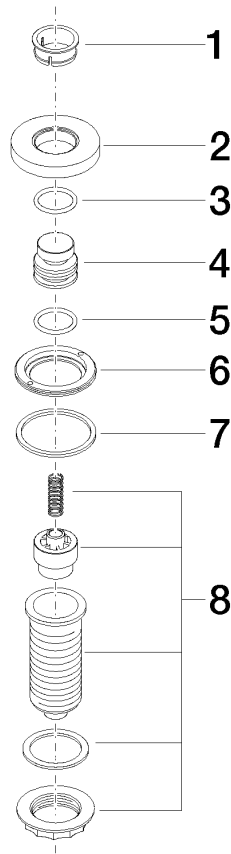

	Dark Chrome	10 713 970-19
	Cromo	10 713 970-00
	Platino cepillado	10 713 970-06
	Platino	10 713 970-08
	Latón (Oro 23k)	10 713 970-09
	Latón cepillado (Oro 23k)	10 713 970-28
	Negro mate	10 713 970-33
	Champagne cepillado (Oro 22k)	10 713 970-46
	Champagne (Oro 22k)	10 713 970-47
	Cromo cepillado	10 713 970-93
	Dark Platinum cepillado	10 713 970-99

10 713 970

mm [inches]

10 713 970

Piezas para otros
acabados pueden
encontrarse aquí:
Cromo

10 713 970

Lista de piezas de recambios