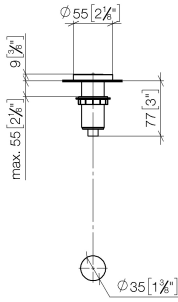

10 713 970

mm [inches]

10 713 970

Piezas para otros
acabados pueden
encontrarse aquí:
Cromo

AIR SWITCH botón de manejo - Negro mate

ELIO

10 713 970

Lista de piezas de recambios