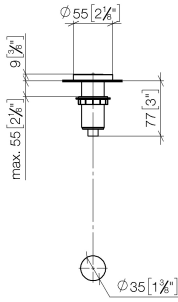

10 713 970

mm [inches]

10 713 970

Piezas para otros
acabados pueden
encontrarse aquí:
Cromo

AIR SWITCH botón de manejo - Champagne cepillado (Oro 22k)

ELIO

10 713 970

Lista de piezas de recambios