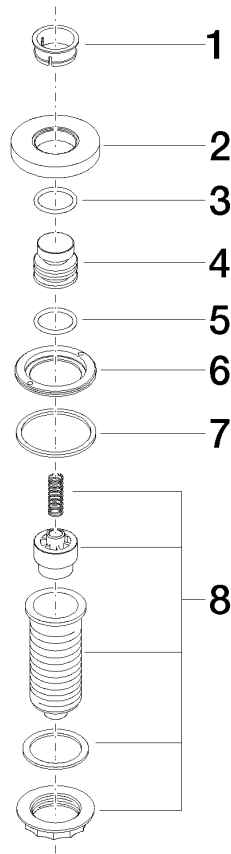

	Champagne cepillado (Oro 22k)	10 713 970-46
	Cromo	10 713 970-00
	Platino cepillado	10 713 970-06
	Platino	10 713 970-08
	Latón (Oro 23k)	10 713 970-09
	Dark Chrome	10 713 970-19
	Latón cepillado (Oro 23k)	10 713 970-28
	Negro mate	10 713 970-33
	Champagne (Oro 22k)	10 713 970-47
	Cromo cepillado	10 713 970-93
	Dark Platinum cepillado	10 713 970-99

10 713 970

mm [inches]

10 713 970

Piezas para otros
acabados pueden
encontrarse aquí:
Cromo

AIR SWITCH botón de manejo - Champagne cepillado (Oro 22k)

ELIO

10 713 970

Lista de piezas de recambios

N°	Número de artículo	Denominación	Cantidad de montaje	Plazo de entrega
	09 28 10 141 90	camisa	8	2