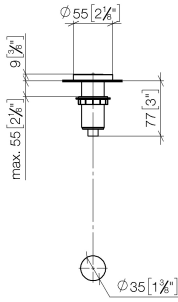

10 713 970

mm [inches]

10 713 970

Piezas para otros
acabados pueden
encontrarse aquí:
Cromo

AIR SWITCH botón de manejo - Champagne (Oro 22k)

ELIO

10 713 970

Lista de piezas de recambios