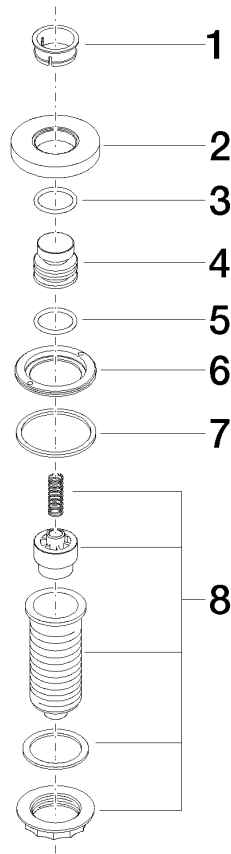

	Champagne (Oro 22k)	10 713 970-47
	Cromo	10 713 970-00
	Platino cepillado	10 713 970-06
	Platino	10 713 970-08
	Latón (Oro 23k)	10 713 970-09
	Dark Chrome	10 713 970-19
	Latón cepillado (Oro 23k)	10 713 970-28
	Negro mate	10 713 970-33
	Champagne cepillado (Oro 22k)	10 713 970-46
	Cromo cepillado	10 713 970-93
	Dark Platinum cepillado	10 713 970-99

10 713 970

mm [inches]

10 713 970

Piezas para otros
acabados pueden
encontrarse aquí:
Cromo

AIR SWITCH botón de manejo - Champagne (Oro 22k)

ELIO

10 713 970

Lista de piezas de recambios

N°	Número de artículo	Denominación	Cantidad de montaje	Plazo de entrega
	09 28 10 141 90	camisa	8	2