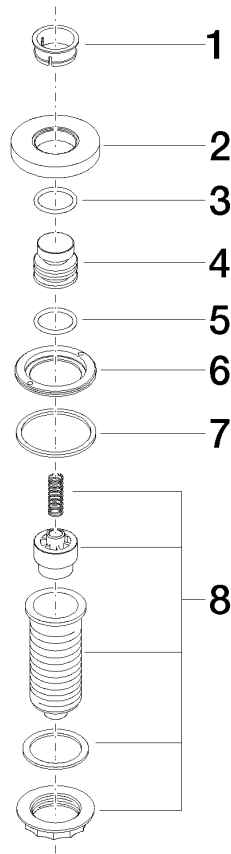

	Cromo cepillado	10 713 970-93
	Cromo	10 713 970-00
	Platino cepillado	10 713 970-06
	Platino	10 713 970-08
	Latón (Oro 23k)	10 713 970-09
	Dark Chrome	10 713 970-19
	Latón cepillado (Oro 23k)	10 713 970-28
	Negro mate	10 713 970-33
	Champagne cepillado (Oro 22k)	10 713 970-46
	Champagne (Oro 22k)	10 713 970-47
	Dark Platinum cepillado	10 713 970-99

10 713 970

mm [inches]

10 713 970

Piezas para otros  
acabados pueden  
encontrarse aquí:  
Cromo

## AIR SWITCH botón de manejo - Cromo cepillado

ELIO

10 713 970

### Lista de piezas de recambios

N°	Número de artículo	Denominación	Cantidad de montaje	Plazo de entrega
	09 28 10 141 90	camisa	8	2