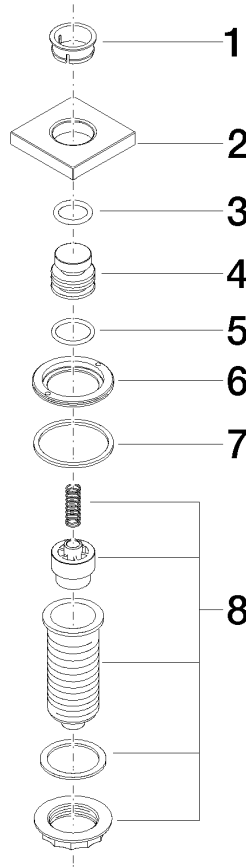

Encontrará más información en [www.insinkerator.com](http://www.insinkerator.com)

En caja con LOT

	Cromo	10 714 970-00
	Platino cepillado	10 714 970-06
	Platino	10 714 970-08
	Latón (Oro 23k)	10 714 970-09
	Dark Chrome	10 714 970-19
	Latón cepillado (Oro 23k)	10 714 970-28
	Champagne cepillado (Oro 22k)	10 714 970-46
	Champagne (Oro 22k)	10 714 970-47
	Cromo cepillado	10 714 970-93
	Dark Platinum cepillado	10 714 970-99

10 714 970

mm [inches]

10 714 970

Piezas para otros acabados pueden encontrarse aquí:  
Platino cepillado

Lista de piezas de recambios

N°	Número de artículo	Denominación	Cantidad de montaje	Plazo de entrega
1	09 28 10 141 90	camisa	1	2
2	09 27 87 013-00	roseta	1	10
3	09 14 10 507 90	sello	1	2
4	09 21 33 045-00	elemento insertable	1	10
5	09 14 10 015 90	sello	1	2
6	09 24 01 030 90	anillo	1	2
7	09 14 05 037 90	sello	1	2
8	04 30 01 186 00 90	camisa	1	2