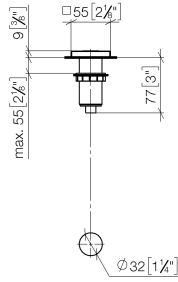

Encontrará más información en [www.insinkerator.com](http://www.insinkerator.com)

En caja con LOT

	Cromo	10 714 970-00
	Platino cepillado	10 714 970-06
	Platino	10 714 970-08
	Latón (Oro 23k)	10 714 970-09
	Dark Chrome	10 714 970-19
	Latón cepillado (Oro 23k)	10 714 970-28
	Champagne cepillado (Oro 22k)	10 714 970-46
	Champagne (Oro 22k)	10 714 970-47
	Cromo cepillado	10 714 970-93
	Dark Platinum cepillado	10 714 970-99

10 714 970

mm [inches]

10 714 970

Piezas para otros acabados pueden encontrarse aquí:  
Platino cepillado

Lista de piezas de recambios

N°	Número de artículo	Denominación	Cantidad de montaje	Plazo de entrega
1	09 28 10 141 90	camisa	1	2
2	09 27 87 013-00	roseta	1	10
3	09 14 10 507 90	sello	1	2
4	09 21 33 045-00	elemento insertable	1	10
5	09 14 10 015 90	sello	1	2
6	09 24 01 030 90	anillo	1	2
7	09 14 05 037 90	sello	1	2
8	04 30 01 186 00 90	camisa	1	2