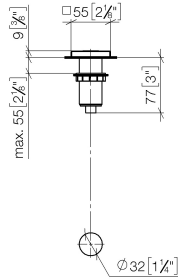

Encontrará más información en [www.insinkerator.com](http://www.insinkerator.com)

Encaja con LOT

	Platino cepillado	10 714 970-06
	Cromo	10 714 970-00
	Platino	10 714 970-08
	Latón (Oro 23k)	10 714 970-09
	Dark Chrome	10 714 970-19
	Latón cepillado (Oro 23k)	10 714 970-28
	Champagne cepillado (Oro 22k)	10 714 970-46
	Champagne (Oro 22k)	10 714 970-47
	Cromo cepillado	10 714 970-93
	Dark Platinum cepillado	10 714 970-99

10 714 970

mm [inches]

10 714 970

Piezas para otros  
acabados pueden  
encontrarse aquí:  
Cromo