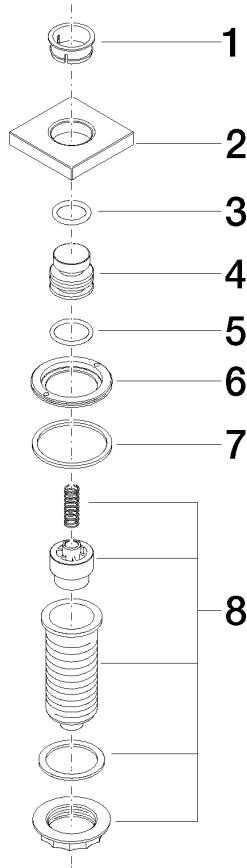

Encontrará más información en [www.insinkerator.com](http://www.insinkerator.com)

Encaja con LOT

	Platino cepillado	10 714 970-06
	Cromo	10 714 970-00
	Platino	10 714 970-08
	Latón (Oro 23k)	10 714 970-09
	Dark Chrome	10 714 970-19
	Latón cepillado (Oro 23k)	10 714 970-28
	Champagne cepillado (Oro 22k)	10 714 970-46
	Champagne (Oro 22k)	10 714 970-47
	Cromo cepillado	10 714 970-93
	Dark Platinum cepillado	10 714 970-99

10 714 970

mm [inches]

10 714 970

Piezas para otros  
acabados pueden  
encontrarse aquí:  
Cromo

## AIR SWITCH botón de manejo - Platino cepillado

LOT

10 714 970

### Lista de piezas de recambios

N°	Número de artículo	Denominación	Cantidad de montaje	Plazo de entrega
	09 28 10 141 90	camisa	8	2