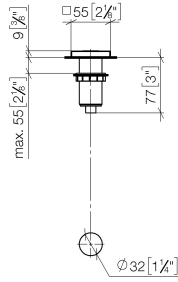

Encontrará más información en www.insinkerator.com

En caja con LOT

	Platino	10 714 970-08
	Cromo	10 714 970-00
	Platino cepillado	10 714 970-06
	Latón (Oro 23k)	10 714 970-09
	Dark Chrome	10 714 970-19
	Latón cepillado (Oro 23k)	10 714 970-28
	Champagne cepillado (Oro 22k)	10 714 970-46
	Champagne (Oro 22k)	10 714 970-47
	Cromo cepillado	10 714 970-93
	Dark Platinum cepillado	10 714 970-99

10 714 970

mm [inches]

10 714 970

Piezas para otros
acabados pueden
encontrarse aquí:
Cromo

AIR SWITCH botón de manejo - Platino

LOT

10 714 970

Lista de piezas de recambios

N°	Número de artículo	Denominación	Cantidad de montaje	Plazo de entrega
	09 28 10 141 90	camisa	8	2