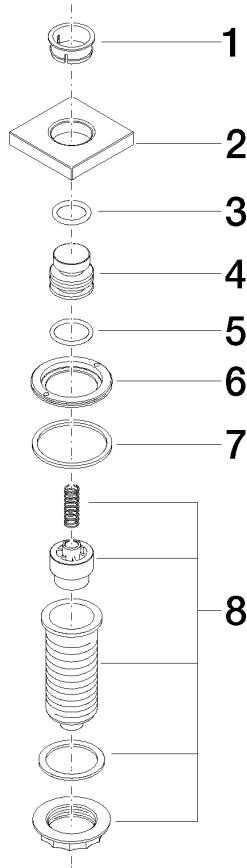

Encontrará más información en www.insinkerator.com

En caja con LOT

	Platino	10 714 970-08
	Cromo	10 714 970-00
	Platino cepillado	10 714 970-06
	Latón (Oro 23k)	10 714 970-09
	Dark Chrome	10 714 970-19
	Latón cepillado (Oro 23k)	10 714 970-28
	Champagne cepillado (Oro 22k)	10 714 970-46
	Champagne (Oro 22k)	10 714 970-47
	Cromo cepillado	10 714 970-93
	Dark Platinum cepillado	10 714 970-99

10 714 970

mm [inches]

10 714 970

Piezas para otros
acabados pueden
encontrarse aquí:
Cromo

AIR SWITCH botón de manejo - Platino

LOT

10 714 970

Lista de piezas de recambios

N°	Número de artículo	Denominación	Cantidad de montaje	Plazo de entrega
	09 28 10 141 90	camisa	8	2