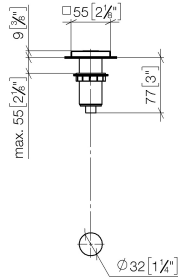

Encontrará más información en www.insinkerator.com

En caja con LOT

	Cromo cepillado	10 714 970-93
	Cromo	10 714 970-00
	Platino cepillado	10 714 970-06
	Platino	10 714 970-08
	Latón (Oro 23k)	10 714 970-09
	Dark Chrome	10 714 970-19
	Latón cepillado (Oro 23k)	10 714 970-28
	Champagne cepillado (Oro 22k)	10 714 970-46
	Champagne (Oro 22k)	10 714 970-47
	Dark Platinum cepillado	10 714 970-99

10 714 970

mm [inches]

10 714 970

Piezas para otros
acabados pueden
encontrarse aquí:
Cromo

AIR SWITCH botón de manejo - Cromo cepillado

LOT

10 714 970

Lista de piezas de recambios

N°	Número de artículo	Denominación	Cantidad de montaje	Plazo de entrega
	09 28 10 141 90	camisa	8	2