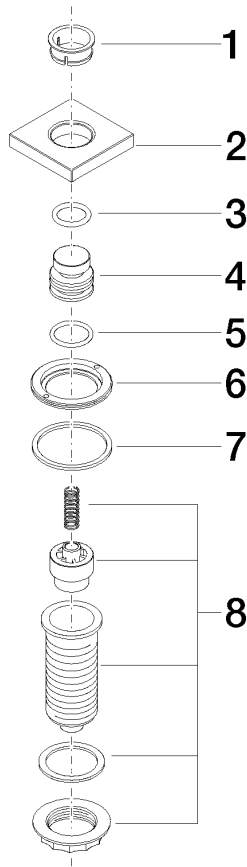

Encontrará más información en www.insinkerator.com

En caja con LOT

	Cromo cepillado	10 714 970-93
	Cromo	10 714 970-00
	Platino cepillado	10 714 970-06
	Platino	10 714 970-08
	Latón (Oro 23k)	10 714 970-09
	Dark Chrome	10 714 970-19
	Latón cepillado (Oro 23k)	10 714 970-28
	Champagne cepillado (Oro 22k)	10 714 970-46
	Champagne (Oro 22k)	10 714 970-47
	Dark Platinum cepillado	10 714 970-99

10 714 970

mm [inches]

10 714 970

Piezas para otros
acabados pueden
encontrarse aquí:
Cromo

AIR SWITCH botón de manejo - Cromo cepillado

LOT

10 714 970

Lista de piezas de recambios

N°	Número de artículo	Denominación	Cantidad de montaje	Plazo de entrega
	09 28 10 141 90	camisa	8	2