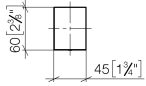

## Embelledor - Platino cepillado

---

11 001 980

## Embellecedor - Platino cepillado

---

11 001 980

mm [inches]