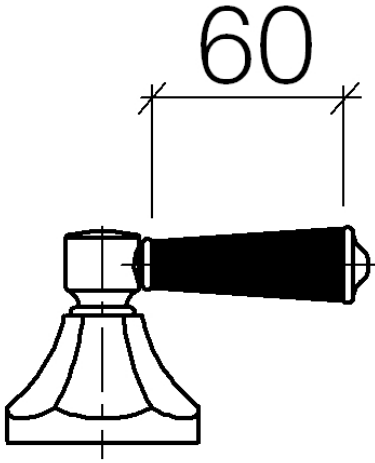

MADISON Embellecedor para maneta - blanco

11 170 370

- Para griferías de lavabo

ATENCIÓN: ¡los embellecedores para manilla deben solicitarse por separado, no están incluidos en las griferías!

	blanco	11 170 370-12
	Cromo	11 170 370-00
	Oro (23,9k)	11 170 370-01
	Platino cepillado	11 170 370-06
	Platino	11 170 370-08
	Latón (Oro 23k)	11 170 370-09
	negro	11 170 370-13
	Latón cepillado (Oro 23k)	11 170 370-28
	Dark Platinum cepillado	11 170 370-99

MADISON Embellecedor para maneta - blanco

11 170 370

MADISON Embellecedor para maneta - blanco

11 170 370

Piezas para otros
acabados pueden
encontrarse aquí:
Cromo