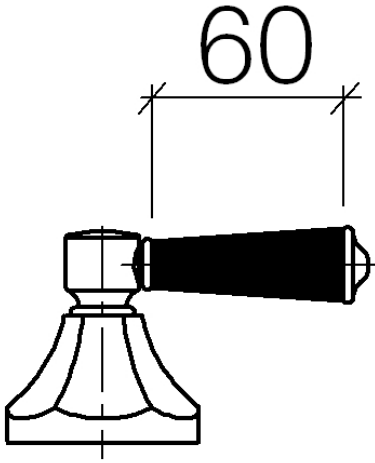

**MADISON Embellecedor para maneta - Latón cepillado (Oro 23k)**

11 170 370

- Para griferías de lavabo

ATENCIÓN: ¡los embellecedores para manilla deben solicitarse por separado, no están incluidos en las griferías!

	Latón cepillado (Oro 23k)	11 170 370-28
	Cromo	11 170 370-00
	Oro (23,9k)	11 170 370-01
	Platino cepillado	11 170 370-06
	Platino	11 170 370-08
	Latón (Oro 23k)	11 170 370-09
	blanco	11 170 370-12
	negro	11 170 370-13
	Dark Platinum cepillado	11 170 370-99

MADISON Embellecedor para maneta - Latón cepillado (Oro 23k)

---

11 170 370