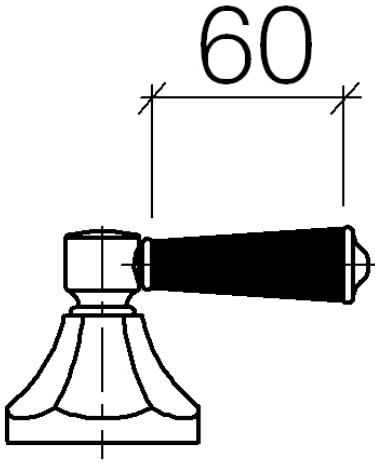

MADISON Embellecedor para maneta - Dark Platinum cepillado

---

11 170 370