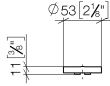

CYO Elemento de manilla - Platino cepillado

11 187 811

- Sin distintivo

	Platino cepillado	11 187 811-06
	Cromo	11 187 811-00
	Platino	11 187 811-08
	Latón (Oro 23k)	11 187 811-09
	Dark Chrome	11 187 811-19
	Latón cepillado (Oro 23k)	11 187 811-28
	Dark Platinum cepillado	11 187 811-99

CYO Elemento de manilla - Platino cepillado

11 187 811

mm [inches]

CYO Elemento de manilla - Platino cepillado

11 187 811

Piezas para otros
acabados pueden
encontrarse aquí:
Cromo