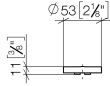

CYO Elemento de manilla - Platino

11 187 811

- Sin distintivo

	Platino	11 187 811-08
	Cromo	11 187 811-00
	Platino cepillado	11 187 811-06
	Latón (Oro 23k)	11 187 811-09
	Dark Chrome	11 187 811-19
	Latón cepillado (Oro 23k)	11 187 811-28
	Dark Platinum cepillado	11 187 811-99

CYO Elemento de manilla - Platino

11 187 811

mm [inches]

CYO Elemento de manilla - Platino

11 187 811

Piezas para otros
acabados pueden
encontrarse aquí:
Cromo