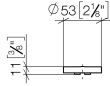

## CYO Elemento de manilla - Dark Platinum cepillado

---

11 187 811

mm [inches]