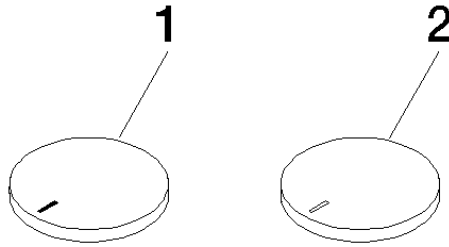

11 283 811

- Con distintivo caliente/fría
- para mezcladores de tres y cinco orificios

	Platino	11 283 811-08
	Cromo	11 283 811-00
	Platino cepillado	11 283 811-06
	Latón (Oro 23k)	11 283 811-09
	Dark Chrome	11 283 811-19
	Latón cepillado (Oro 23k)	11 283 811-28
	Champagne cepillado (Oro 22k)	11 283 811-46
	Champagne (Oro 22k)	11 283 811-47
	Dark Platinum cepillado	11 283 811-99

CYO Juego de elementos de manilla caliente y frio - Platino

CYO

11 283 811

11 283 811

Versión del producto de 7/1/2023

Piezas para otros
acabados pueden
encontrarse aquí:
Cromo

CYO Juego de elementos de manilla caliente y frio - Platino

CYO

11 283 811

Lista de piezas de recambios

Versión del producto de 7/1/2023

N°	Número de artículo	Denominación	Cantidad de montaje	Plazo de entrega
	11 183 811-08	CYO Elemento de manilla caliente - Platino	2	40