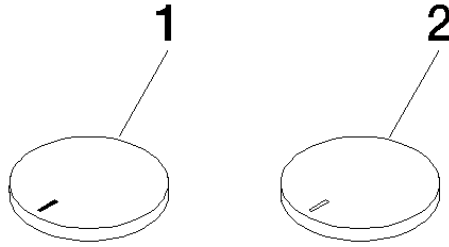

11 283 811

- Con distintivo caliente/fría
- para mezcladores de tres y cinco orificios

	Dark Chrome	11 283 811-19
	Cromo	11 283 811-00
	Platino cepillado	11 283 811-06
	Platino	11 283 811-08
	Latón (Oro 23k)	11 283 811-09
	Latón cepillado (Oro 23k)	11 283 811-28
	Champagne cepillado (Oro 22k)	11 283 811-46
	Champagne (Oro 22k)	11 283 811-47
	Dark Platinum cepillado	11 283 811-99

CYO Juego de elementos de manilla caliente y frio - Dark Chrome

CYO

11 283 811

11 283 811

Piezas para otros
acabados pueden
encontrarse aquí:
Cromo

11 283 811

Lista de piezas de recambios