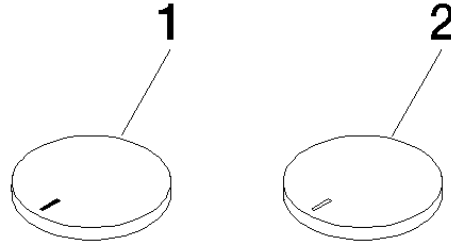

CYO Juego de elementos de manilla caliente y frio - Champagne (Oro 22k)

11 283 811 Versión del producto de 7/1/2023

Piezas para otros
acabados pueden
encontrarse aquí:
Cromo

Lista de piezas de recambios

N°	Número de artículo	Denominación	Cantidad de montaje	Plazo de entrega
1	11 183 811-47	tapa	1	-
Ya no se puede pedir el repuesto, solicite el artículo de repuesto.				
2	11 184 811-47	tapa	1	-
Ya no se puede pedir el repuesto, solicite el artículo de repuesto.