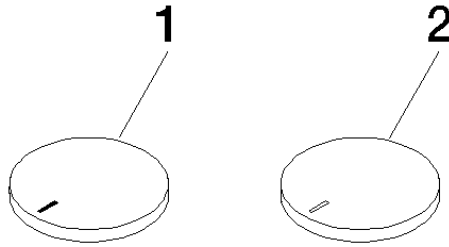

11 283 811

- Con distintivo caliente/fría
- para mezcladores de tres y cinco orificios

	Dark Platinum cepillado	11 283 811-99
	Cromo	11 283 811-00
	Platino cepillado	11 283 811-06
	Platino	11 283 811-08
	Latón (Oro 23k)	11 283 811-09
	Dark Chrome	11 283 811-19
	Latón cepillado (Oro 23k)	11 283 811-28
	Champagne cepillado (Oro 22k)	11 283 811-46
	Champagne (Oro 22k)	11 283 811-47

CYO Juego de elementos de manilla caliente y frio - Dark Platinum cepillado

CYO

11 283 811

11 283 811

Versión del producto de 7/1/2023

Piezas para otros
acabados pueden
encontrarse aquí:
Cromo

CYO Juego de elementos de manilla caliente y frio - Dark Platinum cepillado

CYO

11 283 811

Lista de piezas de recambios

Versión del producto de 7/1/2023

N°	Número de artículo	Denominación	Cantidad de montaje	Plazo de entrega
	11 183 811-99	CYO Elemento de manilla caliente - Dark Platinum cepillado	2	30