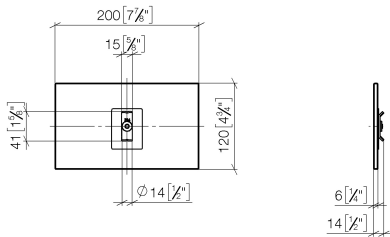

## Juego de fijación para montaje a panel de cristal por un lado -

---

12 350 970 90

- Para la instalación sobre azulejos de vidrio

## Juego de fijación para montaje a panel de cristal por un lado -

---

12 350 970 90

mm [inches]

Juego de fijación para montaje a panel de cristal por un lado -

---

12 350 970 90