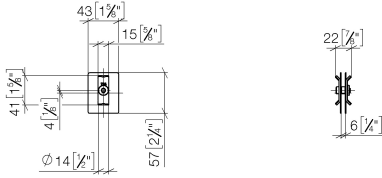

Juego de fijación para montaje a panel de cristal por dos lados -

12 351 970 90

Juego de fijación para montaje a panel de cristal por dos lados -

12 351 970 90

Juego de fijación para montaje a panel de cristal por dos lados -

12 351 970 90

mm [inches]

Juego de fijación para montaje a panel de cristal por dos lados -

12 351 970 90