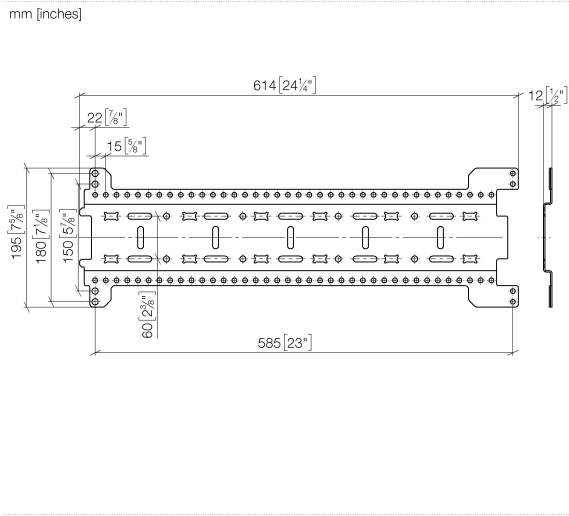

## xGRID Carril de montaje 555 mm -

---

12 360 970 90

- Ancho 555mm
- Altura 135 mm
- Profundidad 12 mm
- Tornillos de fijación

Encontrará más información sobre el carril de montaje xGRID en el catálogo Showerbook.

# xGRID Carril de montaje 555 mm -

12 360 970 90

xGRID Carril de montaje 555 mm -

---

12 360 970 90

## xGRID Carril de montaje 555 mm -

---

12 360 970 90