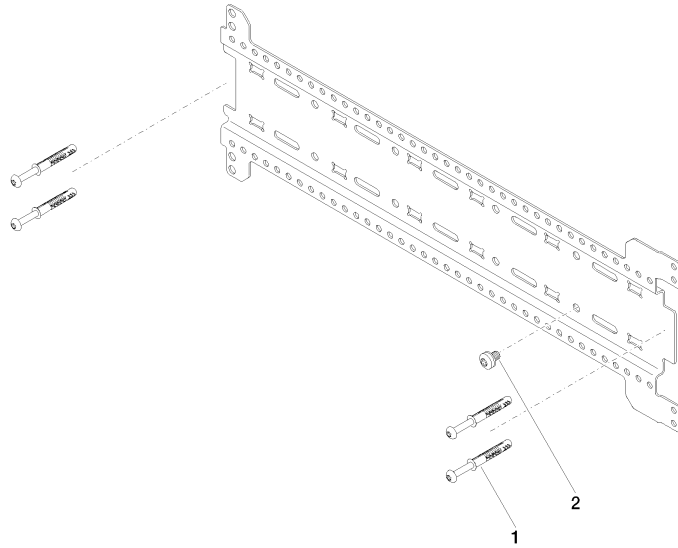

## xGRID Carril de montaje 555 mm -

---

12 360 970 90

- Ancho 555mm
- Altura 135 mm
- Profundidad 12 mm
- Tornillos de fijación

Encontrará más información sobre el carril de montaje xGRID en el catálogo Showerbook.

# xGRID Carril de montaje 555 mm -

12 360 970 90

xGRID Carril de montaje 555 mm -

---

12 360 970 90

## xGRID Carril de montaje 555 mm -

---

12 360 970 90